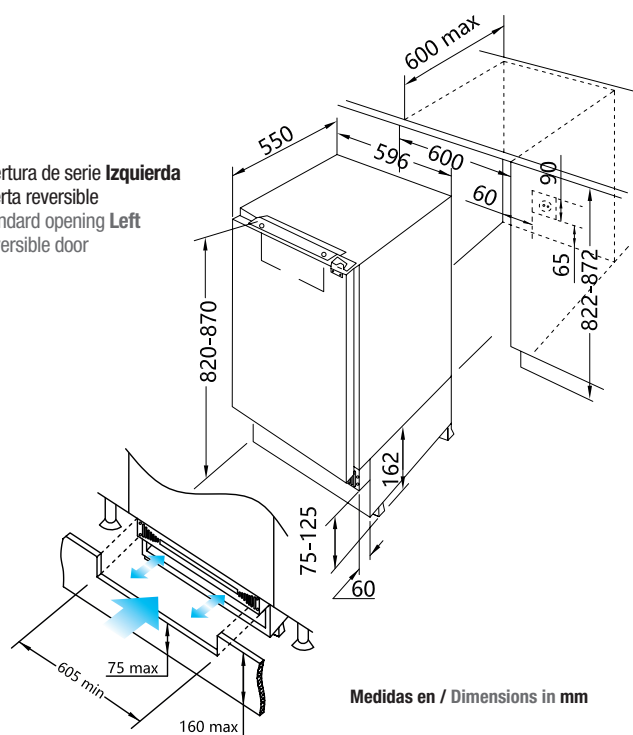

## Características / Features

Dimensiones producto (AlxAxF)	Product size (HxWxD)	820/870 x 596 x 550 mm
Total Volumen	Total Volume	83 L
Temperatura de ajuste	Temperature setting	-16 / -24 °C
Consumo de energía	Energy Consumption	151 kWh/año-year
Nivel de ruido acústico	Noise level	38 dBA
Bisagra Fija profesional	Professional hinge. "Door-on-Door"	Si / Yes
Clase Climática	Climate Class	SubTropical
Panel de control	Control panel	Electronic
Super congelación	Super Freezer	Si / Yes
Peso máximo puerta panelable	Maximum weight of panel door	45 Kg

# PFBE CONG 82 X 59

Ref. 010665

Condensador Trasero = Laterales Frios  
Rear Condenser Coil = Cold Sides

Apertura de serie Izquierda  
Puerta reversible  
Standard opening Left  
Reversible door

Medidas en / Dimensions in mm