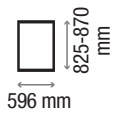

**83 L**

Capacidad  
Capacity

**83 L**  
**NO Frost**  
Technology

## Características / Features

Dimensiones producto (AlxAxF)	Product size (HxWxD)	820/870 x 596 x 550 mm
Total Volumen	Total Volume	83 L
Temperatura de ajuste	Temperature setting	-16 / -24 °C
Consumo de energía	Energy Consumption	151 kWh/año-year
Nivel de ruido acústico	Noise level	38 dBA
Bisagra Fija profesional	Professional hinge. "Door-on-Door"	Si / Yes
Clase Climática	Climate Class	SubTropical
Panel de control	Control panel	Electronic
Super congelación	Super Freezer	Si / Yes
Peso máximo puerta panelable	Maximum weight of panel door	45 Kg

# PFBE CONG 82 X 59

Ref. 010665

Condensador Trasero = Laterales Frios  
Rear Condenser Coil = Cold Sides

Apertura de serie Izquierda  
Puerta reversible  
Standard opening Left  
Reversible door

Medidas en / Dimensions in mm