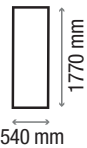

PFBI CONG

Ref. 010337

Congelador de integración panelable
Built-in freezer for overlay decor panel

197 L
Capacidad
Capacity

Bisagra profesional.
Puerta Fija
Professional hinge.
"Door-on-Door"

197 L
NO Frost
Technology

Características / Features

Dimensiones producto (AlxAnxF)	Product size (HxWxD)	1770x540x545 mm
Total Volumen	Total Volume	197 L
Capacidad Congelador	Freezer Volume	197 L
Consumo de energía	Energy Consumption	231 kWh/año-year
Nivel de ruido acústico	Noise level	40 dBA
Iluminación interior LED	Interior LED Lighting	Sí / Yes
Clase Climática	Climate Class	Tropical
Peso máximo puerta panelable	Maximum weight of panel door	50 Kg