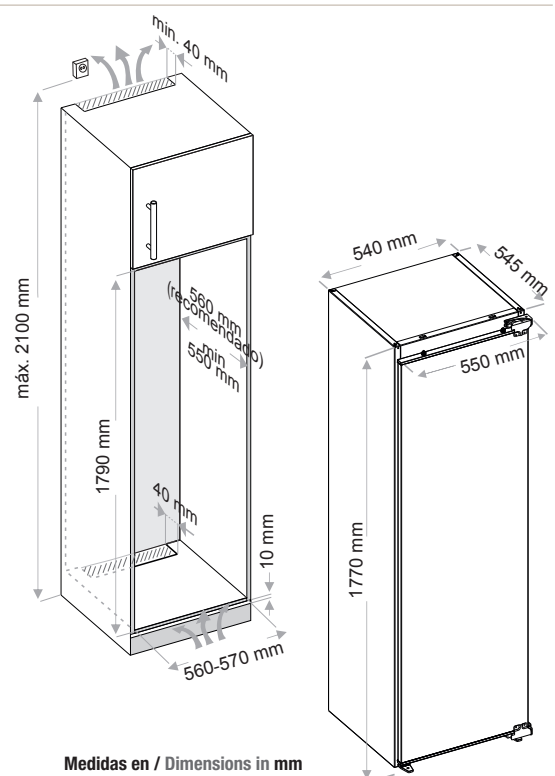

Características / Features

Dimensiones producto (AlxAnxF)	Product size (HxWxD)	1770x540x545 mm
Total Volumen	Total Volume	197 L
Capacidad Congelador	Freezer Volume	197 L
Consumo de energía	Energy Consumption	231 kWh/año-year
Nivel de ruido acústico	Noise level	40 dBA
Iluminación interior LED	Interior LED Lighting	Sí / Yes
Clase Climática	Climate Class	Tropical
Peso máximo puerta panelable	Maximum weight of panel door	50 Kg

Opcional / Optional
Ref. 010463
Perfil de unión Inox
Stainless Steel + connecting profile

Medidas en / Dimensions in mm

PFBI CONG + **PFBI FRIGO**
Ref. 010337 Ref. 010336