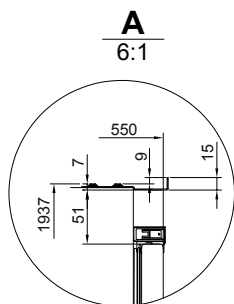

### Características / Features

Dimensiones producto (AlxAnxF)	Product size (HxWxD)	1937x540x550
Total Volumen	Total Volume	267 L
Capacidad Frigorífico	Refrigerator Volume	200 L
Capacidad Congelador	Freezer Volume	67 L
Consumo de energía	Energy Consumption	232 kWh/año-year
Nivel de ruido acústico	Noise level	41 dBA
Iluminación interior LED	Interior LED Lighting	Sí / Yes
Clase Climática	Climate Class	Subtropical
Peso máximo puerta panelable	Maximum weight of panel door	30 Kg

# PFBI L COMBI

Ref. 010523

**Condensador Trasero = Laterales Fríos**  
Rear Condenser Coil = Cold Sides

Apertura de serie **Derecha**  
Puerta reversible  
Standard opening **Right**  
Reversible door

Medidas en / Dimensions in mm