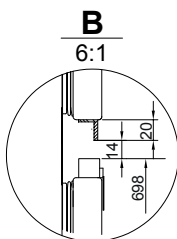

### Características / Features

Dimensiones producto (AlxAnxF)	Product size (HxWxD)	1937x540x550
Total Volumen	Total Volume	267 L
Capacidad Frigorífico	Refrigerator Volume	200 L
Capacidad Congelador	Freezer Volume	67 L
Consumo de energía	Energy Consumption	232 kWh/año-year
Nivel de ruido acústico	Noise level	41 dBA
Iluminación interior LED	Interior LED Lighting	Sí / Yes
Clase Climática	Climate Class	Subtropical
Peso máximo puerta panelable	Maximum weight of panel door	30 Kg

# PFBI L COMBI

Ref. 010523

**Condensador Trasero = Laterales Fríos**  
Rear Condenser Coil = Cold Sides

Apertura de serie **Derecha**  
Puerta reversible  
Standard opening **Right**  
Reversible door

Medidas en / Dimensions in mm