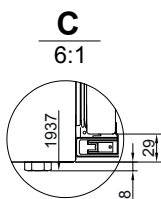

### Características / Features

Dimensiones producto (AlxAnxF)	Product size (HxWxD)	1937x540x550
Total Volumen	Total Volume	267 L
Capacidad Frigorífico	Refrigerator Volume	200 L
Capacidad Congelador	Freezer Volume	67 L
Consumo de energía	Energy Consumption	232 kWh/año-year
Nivel de ruido acústico	Noise level	41 dBA
Iluminación interior LED	Interior LED Lighting	Sí / Yes
Clase Climática	Climate Class	Subtropical
Peso máximo puerta panelable	Maximum weight of panel door	30 Kg

# PFBI L COMBI

Ref. 010523

**Condensador Trasero = Laterales Fríos**  
Rear Condenser Coil = Cold Sides

Apertura de serie **Derecha**  
Puerta reversible  
Standard opening **Right**  
Reversible door

Medidas en / Dimensions in mm