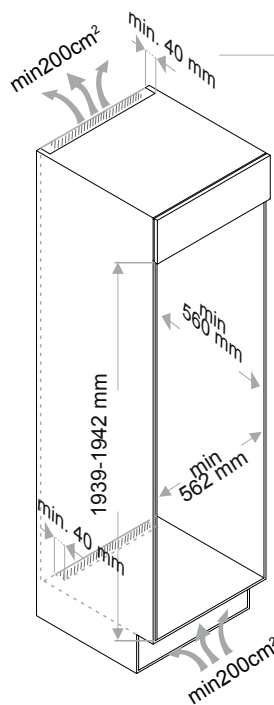

## PFBI L COMBI

Ref. 010523

**Frigorífico COMBI de integración panelable 194 x 54**  
**Built-in refrigerator COMBI for overlay decor panel 194 x 54**

**267 L**  
 Capacidad  
 Capacity

**UltraFresh**  
 Technology

Bisagra profesional.  
 Puerta Fija  
 Professional hinge.  
 "Door-on-Door"

Iluminación LED  
 pared trasera  
 Back wall with LED  
 backlight

**200 L**  
**NO Frost**  
 Technology

**67 L**  
**NO Frost**  
 Technology

### Características / Features

Dimensiones producto (AlxAnxF)	Product size (HxWxD)	1937x540x550
Total Volumen	Total Volume	267 L
Capacidad Frigorífico	Refrigerator Volume	200 L
Capacidad Congelador	Freezer Volume	67 L
Consumo de energía	Energy Consumption	232 kWh/año-year
Nivel de ruido acústico	Noise level	41 dBA
Iluminación interior LED	Interior LED Lighting	Sí / Yes
Clase Climática	Climate Class	Subtropical
Peso máximo puerta panelable	Maximum weight of panel door	30 Kg

# PFBI L COMBI

Ref. 010523

**Condensador Trasero = Laterales Fríos**  
Rear Condenser Coil = Cold Sides

Apertura de serie **Derecha**  
Puerta reversible  
Standard opening **Right**  
Reversible door

Medidas en / Dimensions in mm