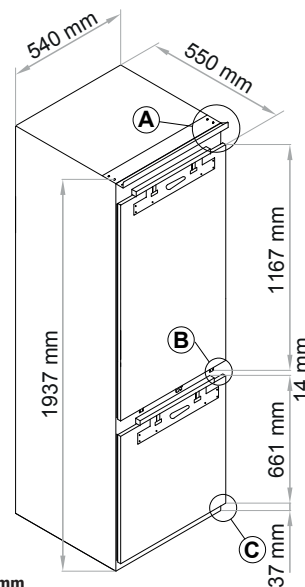

### Características / Features

Dimensiones producto (AlxAnxF)	Product size (HxWxD)	1937x540x550
Total Volumen	Total Volume	267 L
Capacidad Frigorífico	Refrigerator Volume	200 L
Capacidad Congelador	Freezer Volume	67 L
Consumo de energía	Energy Consumption	232 kWh/año-year
Nivel de ruido acústico	Noise level	41 dBA
Iluminación interior LED	Interior LED Lighting	Sí / Yes
Clase Climática	Climate Class	Subtropical
Peso máximo puerta panelable	Maximum weight of panel door	30 Kg

# PFBI L COMBI

Ref. 010523

**Condensador Trasero = Laterales Fríos**  
Rear Condenser Coil = Cold Sides

Apertura de serie **Derecha**  
Puerta reversible  
Standard opening **Right**  
Reversible door

Medidas en / Dimensions in mm