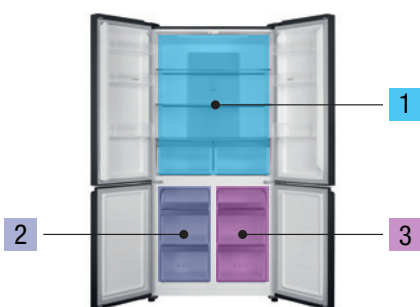

◀ **429 L**
NO Frost
Technology

◀ **171 L**
NO Frost
Technology

Características / Features

Características / Features	Product size (HxWxD)	1905x910x690 mm
Dimensiones producto (AlxAxWxD)	Total Volumen	600 L
Total Volumen	Refrigerator Volume	429 L
Capacidad Frigorífico	Freezer Volume	171 L
Capacidad Congelador	Energy Consumption	261 kWh/año-year
Consumo de energía	Noise level	39 dBA
Nivel de ruido acústico	Metal cooling	Sí / Yes
Metal cooling	Interior LED Lighting	Sí / Yes
Iluminación interior LED	Climate Class	Subtropical
Clase Climática		

Condensador Trasero = Laterales Fríos
Rear Condenser Coil = Cold Sides

600 L
Capacidad
TOTAL
Capacity

PFLC AMER XL

Ref. 010718 Cristal negro / Black glass

Su gran capacidad de 600 L lo convierten en un auténtico XL
Its large capacity of 600 L makes it a true XL

3 Ciclos de frío
Cold cycles

- 1** Frigorífico (2° / 8°)
Refrigerator (2° / 8°)
- 2** Congelador (-14° / -22°)
Freezer compartment (-14° / -22°)
- 3** Zona convertible (-20° / 5°)
Convertible Zone (-20° / 5°)