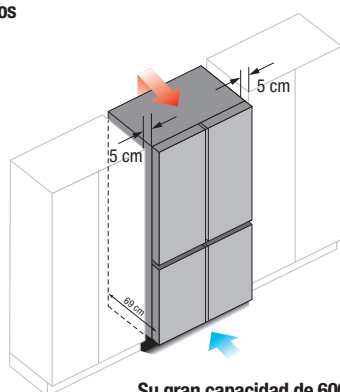

◀ **429 L**
NO Frost
Technology

◀ **171 L**
NO Frost
Technology

Características / Features

Características / Features	Product size (HxWxD)	1905x910x690 mm
Dimensiones producto (AlxAxWxD)	Total Volumen	600 L
Total Volumen	Refrigerator Volume	429 L
Capacidad Frigorífico	Freezer Volume	171 L
Capacidad Congelador	Energy Consumption	261 kWh/año-year
Consumo de energía	Noise level	39 dBA
Nivel de ruido acústico	Metal cooling	Sí / Yes
Metal cooling	Interior LED Lighting	Sí / Yes
Iluminación interior LED	Climate Class	Subtropical
Clase Climática		

Condensador Trasero = Laterales Fríos
Rear Condenser Coil = Cold Sides

600 L
Capacidad
TOTAL
Capacity

PFLC AMER XL

Ref. 010718 Cristal negro / Black glass

Su gran capacidad de 600 L lo convierten en un auténtico XL
Its large capacity of 600 L makes it a true XL