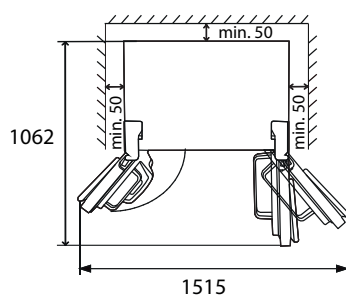

◀ **429 L**
NO Frost
Technology

◀ **171 L**
NO Frost
Technology

Características / Features

Características / Features	Product size (HxWxD)	1905x910x690 mm
Dimensiones producto (AlxAxWxD)	Total Volumen	600 L
Total Volumen	Refrigerator Volume	429 L
Capacidad Frigorífico	Freezer Volume	171 L
Capacidad Congelador	Energy Consumption	261 kWh/año-year
Consumo de energía	Noise level	39 dBA
Nivel de ruido acústico	Metal cooling	Sí / Yes
Metal cooling	Interior LED Lighting	Sí / Yes
Iluminación interior LED	Climate Class	Subtropical
Clase Climática		

Condensador Trasero = Laterales Fríos
Rear Condenser Coil = Cold Sides

600 L
Capacidad
TOTAL
Capacity

PFLC AMER XL

Ref. 010718 Cristal negro / Black glass

Su gran capacidad de 600 L lo convierten en un auténtico XL
Its large capacity of 600 L makes it a true XL

Medidas en / Dimensions in mm