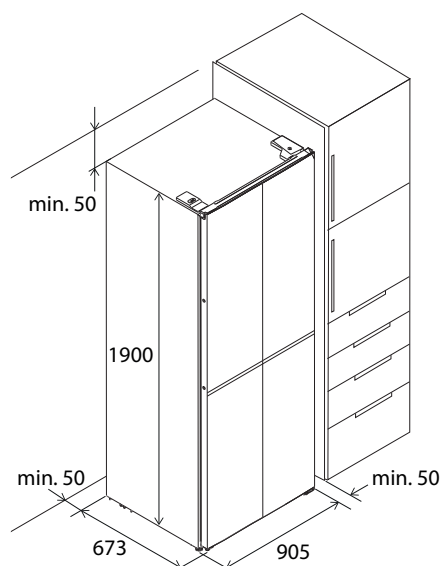

◀ **429 L**
NO Frost
Technology

◀ **171 L**
NO Frost
Technology

Características / Features

Características / Features	Product size (HxWxD)	1905x910x690 mm
Dimensiones producto (AlxAxWxD)	Total Volumen	600 L
Total Volumen	Refrigerator Volume	429 L
Capacidad Frigorífico	Freezer Volume	171 L
Capacidad Congelador	Energy Consumption	261 kWh/año-year
Consumo de energía	Noise level	39 dBA
Nivel de ruido acústico	Metal cooling	Sí / Yes
Metal cooling	Interior LED Lighting	Sí / Yes
Iluminación interior LED	Climate Class	Subtropical
Clase Climática		

Condensador Trasero = Laterales Fríos
Rear Condenser Coil = Cold Sides

600 L
Capacidad
TOTAL
Capacity

PFLC AMER XL

Ref. 010718 Cristal negro / Black glass

Su gran capacidad de 600 L lo convierten en un auténtico XL
Its large capacity of 600 L makes it a true XL

Medidas en / Dimensions in mm