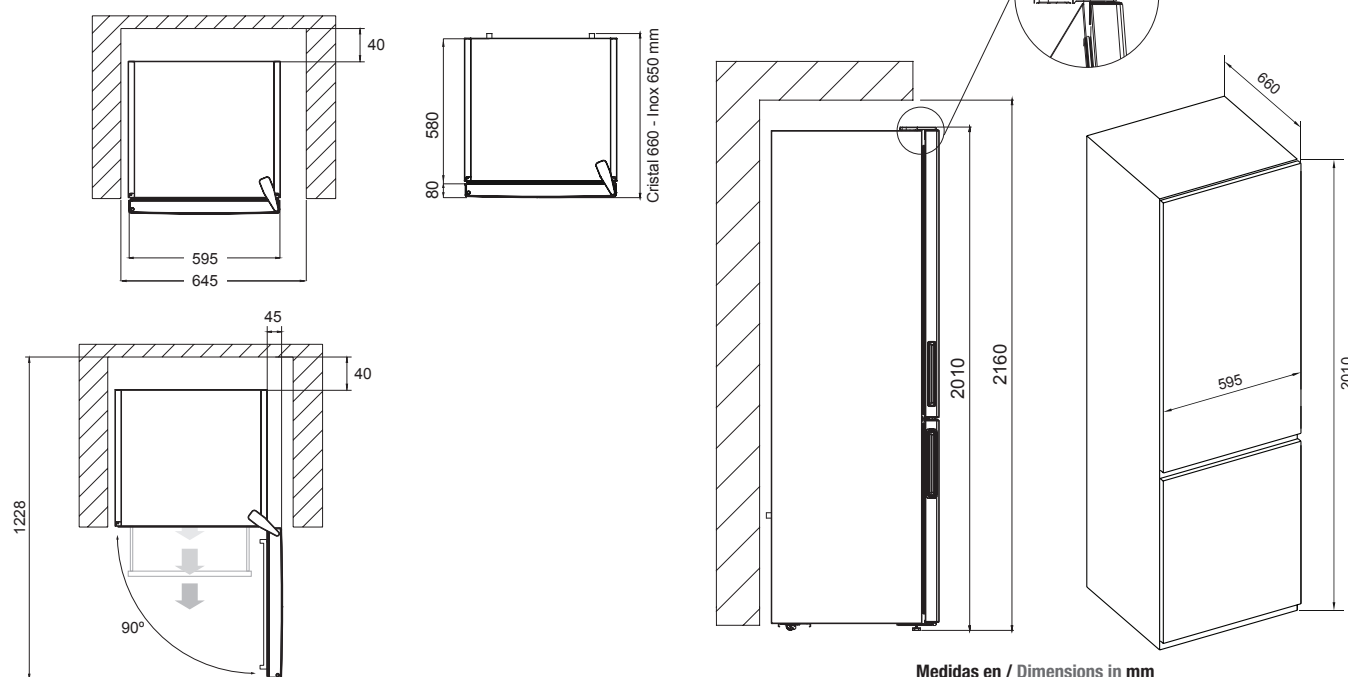

Características / Features	Product size (HxWxD)	2010x595x660 mm
Dimensiones producto (AlxAnxF)	Product size (HxWxD)	2010x595x660 mm
Total Volumen	Total Volume	367 L
Capacidad Frigorífico	Refrigerator Volume	266 L
Capacidad Congelador	Freezer Volume	101 L
Consumo de energía	Energy Consumption	160 kWh/año-year
Nivel de ruido acústico	Noise level	36 dBA
Metal cooling	Metal cooling	Sí / Yes
Cajón Zona cero	Zero Zone drawer	Sí / Yes
Iluminación interior LED	Interior LED Lighting	Sí / Yes
Clase Climática	Climate Class	Tropical

PFLC COMBI

Ref. 010338

Condensador Trasero = Laterales Fríos
Rear Condenser Coil = Cold Sides

Apertura de serie Derecha
Puerta reversible
Standard opening **Right**
Reversible door

Medidas en / Dimensions in mm