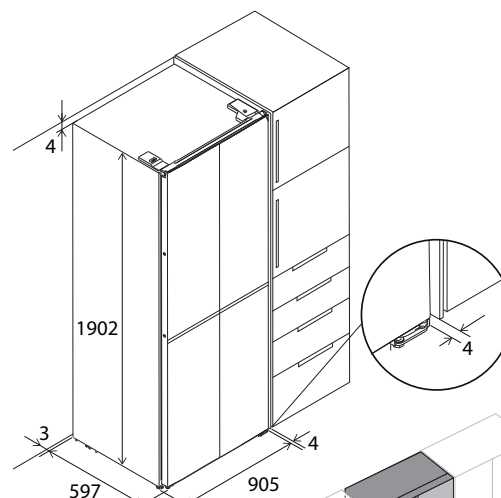

Dimensiones producto (AlxAxAnxF)	Product size (HxWxD)	1902 x 905 x 597 mm
Total Volumen	Total Volume	505 L
Capacidad Frigorífico	Refrigerator Volume	349 L
Capacidad Congelador	Freezer Volume	156 L
Consumo de energía	Energy Consumption	249 kWh/año-year
Nivel de ruido acústico	Noise level	39 dBA
Metal cooling	Metal cooling	Sí / Yes
Iluminación interior LED	Interior LED Lighting	Sí / Yes
Clase Climática	Climate Class	Subtropical

Medidas en / Dimensions in mm

Por sus dimensiones queda totalmente enrasado con el resto del mobiliario
Due to its dimensions, it is completely flush with the rest of the furniture