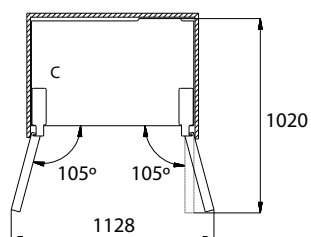

Dimensiones producto (AlxAxAnxF)	Product size (HxWxD)	1902 x 905 x 597 mm
Total Volumen	Total Volume	505 L
Capacidad Frigorífico	Refrigerator Volume	349 L
Capacidad Congelador	Freezer Volume	156 L
Consumo de energía	Energy Consumption	249 kWh/año-year
Nivel de ruido acústico	Noise level	39 dBA
Metal cooling	Metal cooling	Sí / Yes
Iluminación interior LED	Interior LED Lighting	Sí / Yes
Clase Climática	Climate Class	Subtropical

Medidas en / Dimensions in mm

Por sus dimensiones queda totalmente enrasado con el resto del mobiliario
Due to its dimensions, it is completely flush with the rest of the furniture