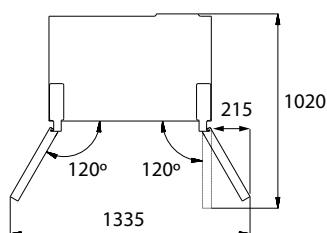

Dimensiones producto (AlxAxAnxF)	Product size (HxWxD)	1902 x 905 x 597 mm
Total Volumen	Total Volume	505 L
Capacidad Frigorífico	Refrigerator Volume	349 L
Capacidad Congelador	Freezer Volume	156 L
Consumo de energía	Energy Consumption	249 kWh/año-year
Nivel de ruido acústico	Noise level	39 dBA
Metal cooling	Metal cooling	Sí / Yes
Iluminación interior LED	Interior LED Lighting	Sí / Yes
Clase Climática	Climate Class	Subtropical

Medidas en / Dimensions in mm

Por sus dimensiones queda totalmente enrasado con el resto del mobiliario
Due to its dimensions, it is completely flush with the rest of the furniture