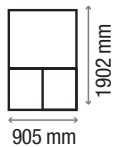

Modelo de 597 mm. de fondo
597 mm. depth model

PFLX AMER L - INOX

Inox / Stainless Steel

Ref. 010717

Frigorífico COMBI Americano libre instalación 4 Puertas
American COMBI Refrigerator freestanding 4 Doors

PFLC AMER L

Cristal Negro / Black Glass

Ref. 010716

505 L
Capacidad
Capacity

Fondo de 597 mm
Depth of 597 mm

349 L
NO Frost
Technology

156 L
NO Frost
Technology

Características / Features

Dimensiones producto (AlxAxAnxF)	Product size (HxWxD)	1902 x 905 x 597 mm
Total Volumen	Total Volume	505 L
Capacidad Frigorífico	Refrigerator Volume	349 L
Capacidad Congelador	Freezer Volume	156 L
Consumo de energía	Energy Consumption	249 kWh/año-year
Nivel de ruido acústico	Noise level	39 dBA
Metal cooling	Metal cooling	Sí / Yes
Iluminación interior LED	Interior LED Lighting	Sí / Yes
Clase Climática	Climate Class	Subtropical

Medidas en / Dimensions in mm

Por sus dimensiones queda totalmente enrasado con el resto del mobiliario
Due to its dimensions, it is completely flush with the rest of the furniture