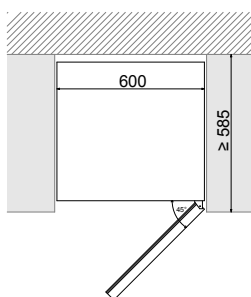

PVMBP 60-44 / PVMBP HD 60-52

Cantinetta sotto piano
Under counter wine cooler

44 / 52
Ø75mm
300 mm

60 cm
Larghezza
Size (Width)

2
Temperature
Temperature zones

Compressore INVERTER
INVERTER compressor

 Illuminazione **Multicolore**
3 intensità
Multicolour Lighting
3 intensity levels

Altezza della porta
Door height

Altezza della porta
Door height

PUSH

Cerniera professionale
Professional German hinge
"Soft-Close"

Caratteristiche / Features

N° di bottiglie (tipo bordeaux da 0,75 litri)	Number of bottles (bordeaux type 0,75 ltrs)	44 / 52
Dimensioni PVMBP 60-44	Dimensions PVMBP 60-44	595x820x575 mm
Dimensioni PVMBP HD 60-52	Dimensions PVMBP HD 60-52	595x880x575 mm
Scomparti freddo	Temperature zones	2
Temperatura operativa	Temperature range	+5°C a +20°C
Capacità (litri)	Capacity (ltrs)	116 / 130
Consumo energetico	Energy consumption	104/105 kWh/anno-year
Livello acustico	Noise Level	35 db
Riscaldatore	Heater	No
N° di vetri sulla porta	Number of glasses in the door	3
Filtro a carbone attivo	Activated carbon filter	Si/Yes
Guide telescopiche	Telescopic guides	Si/Yes
<i>Dimensioni (An x Al x F)</i>	<i>Dimensions (W x H x D)</i>	

Opzionale / Optional

010189 Kit serratura cantinetta / With door lock

Altezza della porta
Door height

PVMBP 60-44

Diagrammi misurati / Technical Drawings

Prevedere la griglia di ventilazione
nello zoccolo del mobile
Provide the ventilation grille in the
cabinet plinth.

Piedini regolabili da 10 a 70
Adjustable legs from 10 to 70

Misure in / Dimensions in mm

PVMBP 60-44

Codice Code	Riferimento Product code	Finiture Finishing	Versione Version	Apertura Opens to
010733	PVMBP 60-44 CRR	Vetro nero Black glass	PUSH-TO- OPEN	DX/Right
010732	PVMBP 60-44 CRL	Vetro nero Black glass		SX/Left
010735	PVMBP 60-44 XR	Inox S/Steel		DX/Right
010734	PVMBP 60-44 XL	Inox S/Steel		SX/Left