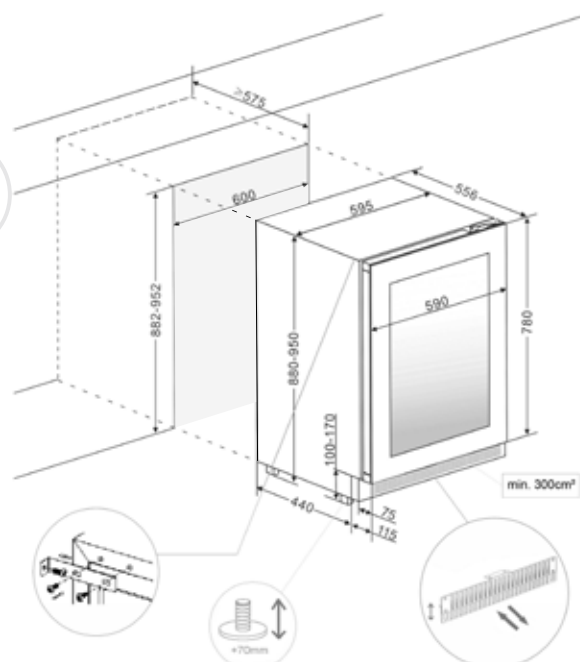

Altezza della porta
Door height

Altezza della porta
Door height

PUSH

Cerniera professionale
Professional German hinge
"Soft-Close"

Caratteristiche / Features

N° di bottiglie (tipo bordeaux da 0,75 litri)	Number of bottles (bordeaux type 0,75 ltrs)	44 / 52
Dimensioni PVMBP 60-44	Dimensions PVMBP 60-44	595x820x575 mm
Dimensioni PVMBP HD 60-52	Dimensions PVMBP HD 60-52	595x880x575 mm
Scomparti freddo	Temperature zones	2
Temperatura operativa	Temperature range	+5°C a +20°C
Capacità (litri)	Capacity (ltrs)	116 / 130
Consumo energetico	Energy consumption	104/105 kWh/anno-year
Livello acustico	Noise Level	35 db
Riscaldatore	Heater	No
N° di vetri sulla porta	Number of glasses in the door	3
Filtro a carbone attivo	Activated carbon filter	Si/Yes
Guide telescopiche	Telescopic guides	Si/Yes
<i>Dimensioni (An x Al x F)</i>	<i>Dimensions (W x H x D)</i>	

Opzionale / Optional

010189 Kit serratura cantinetta / With door lock

Altezza della porta
Door height

PVMBP 60-44

Diagrammi misurati / Technical Drawings

Prevedere la griglia di ventilazione
nello zoccolo del mobile
Provide the ventilation grille in the
cabinet plinth.

Piedini regolabili da 10 a 70
Adjustable legs from 10 to 70

Misure in / Dimensions in mm

PVMBP 60-44

Codice Code	Riferimento Product code	Finiture Finishing	Versione Version	Apertura Opens to
010733	PVMBP 60-44 CRR	Vetro nero Black glass	PUSH-TO- OPEN	DX/Right
010732	PVMBP 60-44 CRL	Vetro nero Black glass		SX/Left
010735	PVMBP 60-44 XR	Inox S/Steel		DX/Right
010734	PVMBP 60-44 XL	Inox S/Steel		SX/Left

Altezza della porta
Door height

PVMBP HD 60-52

Diagrammi misurati / Technical Drawings

Prevedere la griglia di ventilazione
nello zoccolo del mobile
Provide the ventilation grille in the
cabinet plinth.

Piedini regolabili da 10 a 70
Adjustable legs from 10 to 70