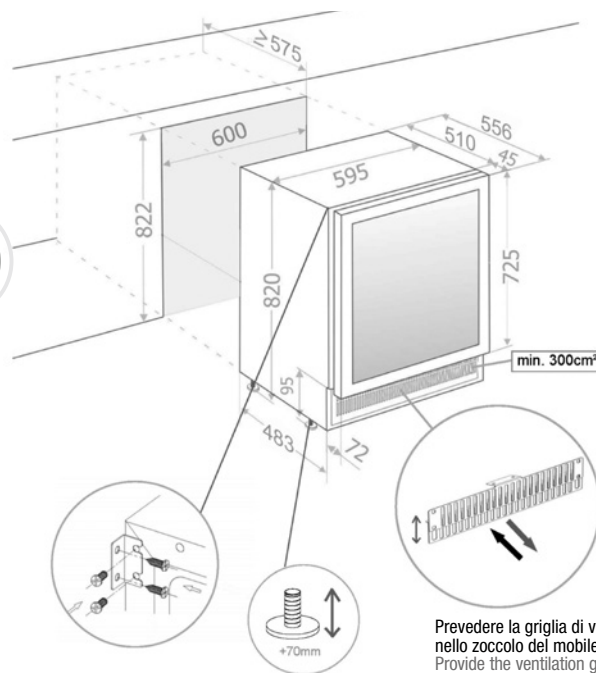

PVMBP 60-44 / PVMBP HD 60-52

Cantinetta sotto piano
Under counter wine cooler

44 / 52
Ø75mm
300 mm

60 cm
Larghezza
Size (Width)

2
Temperature
Temperature zones

Compressore INVERTER
INVERTER compressor

 Illuminazione **Multicolore**
3 intensità
Multicolour Lighting
3 intensity levels

Altezza della porta
Door height

Altezza della porta
Door height

PUSH

Cerniera professionale
Professional German hinge
"Soft-Close"

Caratteristiche / Features

N° di bottiglie (tipo bordeaux da 0,75 litri)	Number of bottles (bordeaux type 0,75 ltrs)	44 / 52
Dimensioni PVMBP 60-44	Dimensions PVMBP 60-44	595x820x575 mm
Dimensioni PVMBP HD 60-52	Dimensions PVMBP HD 60-52	595x880x575 mm
Scomparti freddo	Temperature zones	2
Temperatura operativa	Temperature range	+5°C a +20°C
Capacità (litri)	Capacity (ltrs)	116 / 130
Consumo energetico	Energy consumption	104/105 kWh/anno-year
Livello acustico	Noise Level	35 db
Riscaldatore	Heater	No
N° di vetri sulla porta	Number of glasses in the door	3
Filtro a carbone attivo	Activated carbon filter	Si/Yes
Guide telescopiche	Telescopic guides	Si/Yes
<i>Dimensioni (An x Al x F)</i>	<i>Dimensions (W x H x D)</i>	

Opzionale / Optional

010189 Kit serratura cantinetta / With door lock

Altezza della porta
Door height

PVMBP 60-44

Diagrammi misurati / Technical Drawings

Prevedere la griglia di ventilazione
nello zoccolo del mobile
Provide the ventilation grille in the
cabinet plinth.

Piedini regolabili da 10 a 70
Adjustable legs from 10 to 70

Misure in / Dimensions in mm

PVMBP 60-44

Codice Code	Riferimento Product code	Finiture Finishing	Versione Version	Apertura Opens to
010733	PVMBP 60-44 CRR	Vetro nero Black glass	PUSH-TO- OPEN	DX/Right
010732	PVMBP 60-44 CRL	Vetro nero Black glass		SX/Left
010735	PVMBP 60-44 XR	Inox S/Steel		DX/Right
010734	PVMBP 60-44 XL	Inox S/Steel		SX/Left