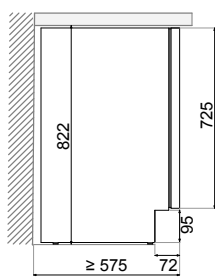

Altezza della porta
Door height

Altezza della porta
Door height

PUSH

Cerniera professionale
Professional German hinge
"Soft-Close"

Caratteristiche / Features

N° di bottiglie (tipo bordeaux da 0,75 litri)	Number of bottles (bordeaux type 0,75 ltrs)	44 / 52
Dimensioni PVMBP 60-44	Dimensions PVMBP 60-44	595x820x575 mm
Dimensioni PVMBP HD 60-52	Dimensions PVMBP HD 60-52	595x880x575 mm
Scomparti freddo	Temperature zones	2
Temperatura operativa	Temperature range	+5°C a +20°C
Capacità (litri)	Capacity (ltrs)	116 / 130
Consumo energetico	Energy consumption	104/105 kWh/anno-year
Livello acustico	Noise Level	35 db
Riscaldatore	Heater	No
N° di vetri sulla porta	Number of glasses in the door	3
Filtro a carbone attivo	Activated carbon filter	Si/Yes
Guide telescopiche	Telescopic guides	Si/Yes
<i>Dimensioni (An x Al x F)</i>	<i>Dimensions (W x H x D)</i>	

Opzionale / Optional

010189 Kit serratura cantinetta / With door lock

Altezza della porta
Door height

PVMBP 60-44

Diagrammi misurati / Technical Drawings

Prevedere la griglia di ventilazione
nello zoccolo del mobile
Provide the ventilation grille in the
cabinet plinth.

Piedini regolabili da 10 a 70
Adjustable legs from 10 to 70

Misure in / Dimensions in mm

PVMBP 60-44

Codice Code	Riferimento Product code	Finiture Finishing	Versione Version	Apertura Opens to
010733	PVMBP 60-44 CRR	Vetro nero Black glass	PUSH-TO- OPEN	DX/Right
010732	PVMBP 60-44 CRL	Vetro nero Black glass		SX/Left
010735	PVMBP 60-44 XR	Inox S/Steel		DX/Right
010734	PVMBP 60-44 XL	Inox S/Steel		SX/Left

Misure in / Dimensions in mm

PVMBP HD 60-52

Codice Code	Riferimento Product code	Finiture Finishing	Versione Version	Apertura Opens to
010737	PVMBP HD 60-52 CRR	Vetro nero Black glass	PUSH-TO- OPEN	DX/Right
010736	PVMBP HD 60-52 CRL	Vetro nero Black glass		SX/Left