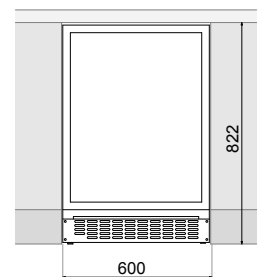

PVMBP 60-44 / PVMBP HD 60-52

Cantinetta sotto piano
Under counter wine cooler

44 / 52
Ø75mm
300 mm

60 cm
Larghezza
Size (Width)

2
Temperature
Temperature zones

Compressore INVERTER
INVERTER compressor

 Illuminazione **Multicolore**
3 intensità
Multicolour Lighting
3 intensity levels

Altezza della porta
Door height

Altezza della porta
Door height

PUSH

Cerniera professionale
Professional German hinge
"Soft-Close"

Caratteristiche / Features

N° di bottiglie (tipo bordeaux da 0,75 litri)	Number of bottles (bordeaux type 0,75 ltrs)	44 / 52
Dimensioni PVMBP 60-44	Dimensions PVMBP 60-44	595x820x575 mm
Dimensioni PVMBP HD 60-52	Dimensions PVMBP HD 60-52	595x880x575 mm
Scomparti freddo	Temperature zones	2
Temperatura operativa	Temperature range	+5°C a +20°C
Capacità (litri)	Capacity (ltrs)	116 / 130
Consumo energetico	Energy consumption	104/105 kWh/anno-year
Livello acustico	Noise Level	35 db
Riscaldatore	Heater	No
N° di vetri sulla porta	Number of glasses in the door	3
Filtro a carbone attivo	Activated carbon filter	Si/Yes
Guide telescopiche	Telescopic guides	Si/Yes
<i>Dimensioni (An x Al x F)</i>	<i>Dimensions (W x H x D)</i>	

Opzionale / Optional

010189 Kit serratura cantinetta / With door lock

Altezza della porta
Door height

PVMBP 60-44

Diagrammi misurati / Technical Drawings

Prevedere la griglia di ventilazione
nello zoccolo del mobile
Provide the ventilation grille in the
cabinet plinth.

Piedini regolabili da 10 a 70
Adjustable legs from 10 to 70

Misure in / Dimensions in mm

PVMBP 60-44

Codice Code	Riferimento Product code	Finiture Finishing	Versione Version	Apertura Opens to
010733	PVMBP 60-44 CRR	Vetro nero Black glass	PUSH-TO- OPEN	DX/Right
010732	PVMBP 60-44 CRL	Vetro nero Black glass		SX/Left
010735	PVMBP 60-44 XR	Inox S/Steel		DX/Right
010734	PVMBP 60-44 XL	Inox S/Steel		SX/Left