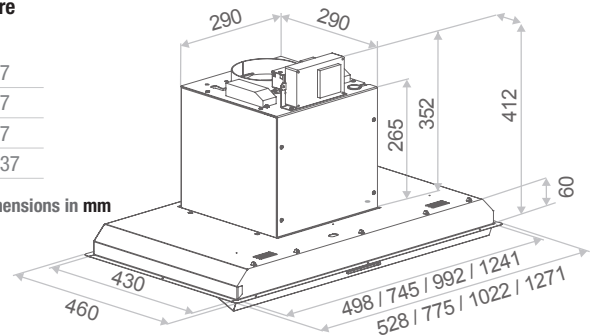

## Profundidad 460 mm / Depth 460 mm

### Medidas Encastre Built in Sizes

50	502 x 437
75	750 x 437
99	997 x 437
124	1245 x 437

### Medidas en / Dimensions in mm