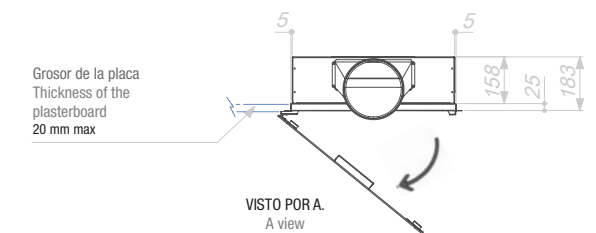

## Esquema medidas / Technical Drawings

# E-240

Altura mínima falso techo  
Minimum height of false ceiling

Motor Ext Ø 200	300 mm
Motor Ext 260 x 100	195 mm

### Apertura de puerta / Door opening

Grosor de la placa  
Thickness of the  
plasterboard  
20 mm max

VISTO POR A.  
A view

Medidas Encastre  
Built in Sizes

116	1087 x 565
-----	------------