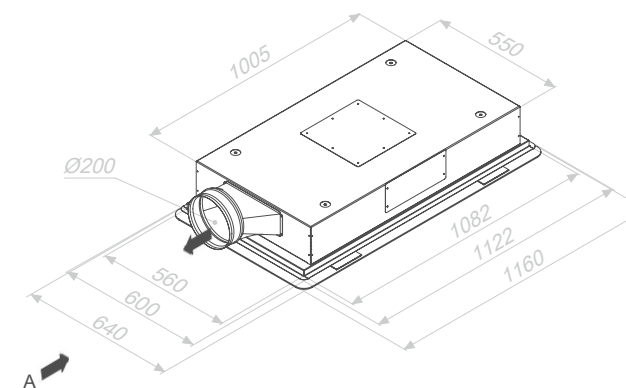

Esquema medidas / Technical Drawings

E-240

Altura mínima falso techo
Minimum height of false ceiling

Motor Ext Ø 200	300 mm
Motor Ext 260 x 100	195 mm