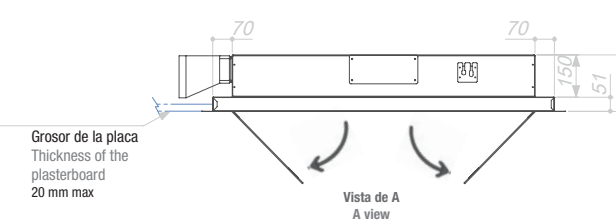

E-265

Inox - Esmaltado y cristal blanco Ral 9003
Stainless Steel - White enamel and glass

A+

Esquema medidas / Technical Drawings

E-265

Motor Interior / Interior Motor S.E.C. System®

Front. (cm)	Motor	Ø tubo	Clas. Ener.	Ref.
130	V.1130 eco PLUS	Ø150	A	9586

Motor Intermedio exterior / Duct-in-line motor

Front. (cm)	Motor	Ø tubo	Clas. Ener.	Ref.
130	V.1550 eco	Ø150	A+	9587
	V.2450 eco	Ø200	A+	9589
160	V.2450 eco	Ø200	A+	9593
190	V.2450 eco	Ø200	A+	9597

Motor de tejado / Remote Motor: Roof Outdoor

Front. (cm)	Motor	Ø tubo	Clas. Ener.	Ref.
130	V.2350 eco	Ø200	A+	9590
160	V.2350 eco	Ø200	A+	9594
190	V.2350 eco	Ø200	A	9598

Opcionales / Options

AirLink

Modelo compatible. Es imprescindible solicitar esta opción en el pedido de la campana. No se equipa de serie. Compatible Model. This option must be requested together with the purchase order. Is not included as standard.

Kits de recirculación FCLR-AE. Ver página 206
Activated carbon filters kit. FCLR-AE. See page 206

Opción cambio de LED ambiente original de 3000K a 4000K. Suministrado con la campana. Option of changing the original LED for a 4000K light LED. Optional change only possible in factory.

Conjunto botonera INOX de encastre a pared. Solo suministrado con la campana
Stainless steel button panel set for embedding into the wall

Conjunto botonera BLANCO de encastre a pared. Solo suministrado con la campana
White enamel button panel set for embedding into the wall

Notas / Notes

Salida de humos de serie lateral corto para motor interior
Standard short side fume outlet for interior motor

Opción salida de humos lateral largo para motor interior. Indicar en pedido
Long side fume outlet option for interior motor, to be specified on order