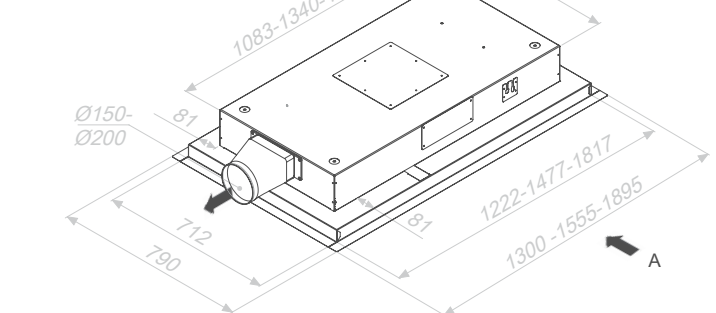

### Motor Intermedio exterior Duct-in-line motor

Altura mínima falso techo  
Minimum height of false ceiling

Motor Int.	210 mm
Motor Ext. Ø 200	300 mm
Motor Ext. 260 x 100	210 mm

Medidas Encastre  
Built in Sizes