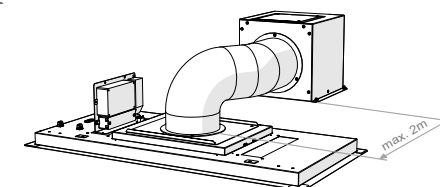

Distancia máxima
Maximum distance

Peso / Weight: 16 kg

Apertura de puerta / Door opening