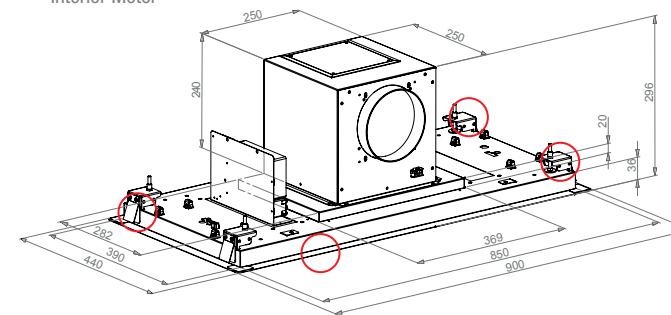

Motor interior Interior Motor