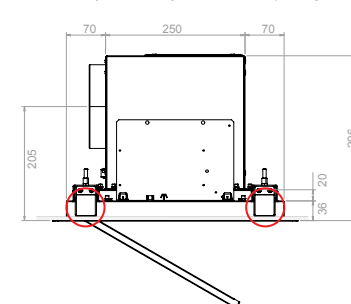

Peso / Weight: 16 kg

Apertura de puerta / Door opening

VISTO POR A.
A view

Grosor de la placa
Thickness of the
plasterboard
20 mm max

Motor Int.	305 mm
Motor Ext.	295 mm