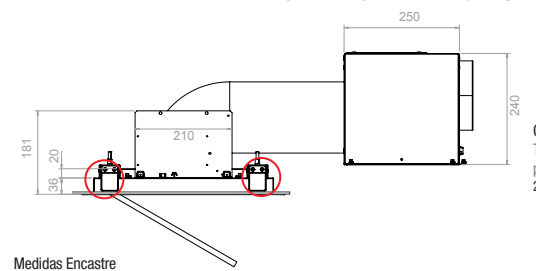

VISTO POR A.
A view

Grosor de la placa
Thickness of the
plasterboard
20 mm max

Medidas Encastre
Built in Sizes

90 cm	860 x 395
90 cm	860 x 395