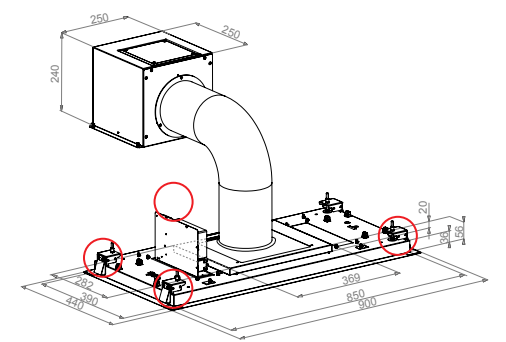

Esquema medidas / Technical Drawings

E-295

Motor Intermedio exterior Duct-in-line motor