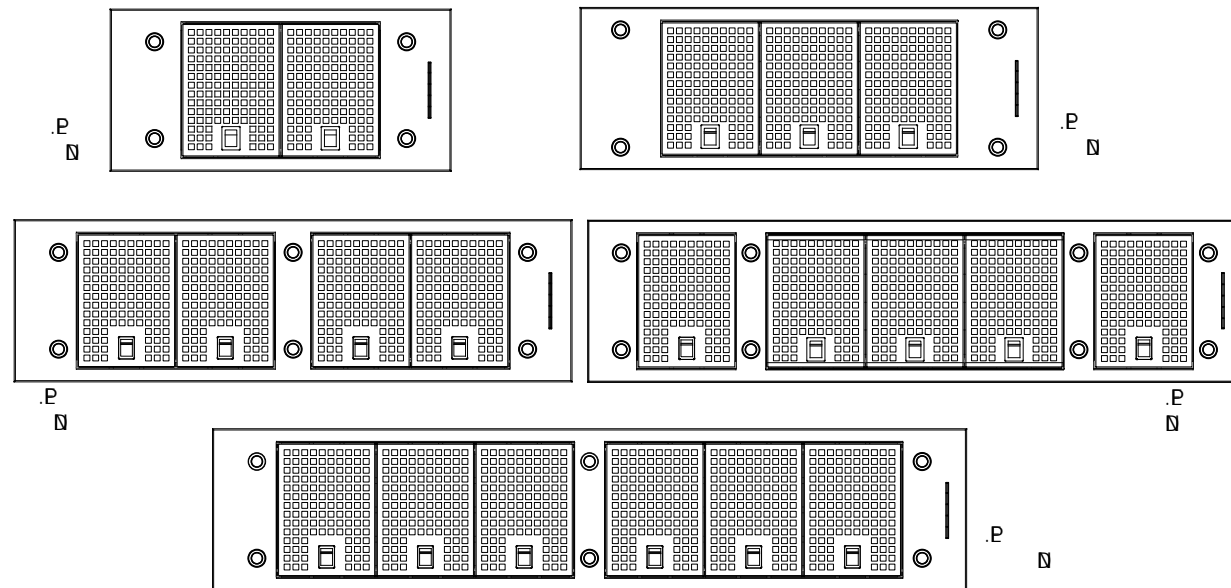

BBB
4MMB

BBBMBF
BBBMBB
BCMF

4BB
BBBMT
BBBMBF
BBB

BBB
BBB
51
BBB
480
BBB

BBB Z MB B BT
BBB BB B UF B

4BB

58 cm
78 cm
94,8 cm
111,6 cm
128,5 cm

SEC System PLUS
eco
Filters Inox
LED 4000K
Filters Auto.
Elect.
Last TIME
SIA Safety
GAS 65
IND 55-65

A+++

AirLink

B	B	B	B	B
7				A
7				A+
7	B	* 1-64		A+++
7				A
7				A+
7	B	* 1-64		A+++
7	B			A+++
7				A
7				A+
7	B	* 1-64		A+++
7	B			A+++
7				A+
7	B	* 1-64		A+++
7	B			A+++

B	B	B	B	B
7	B			A+
7	B			A+
7	B			A+
7	B			A+