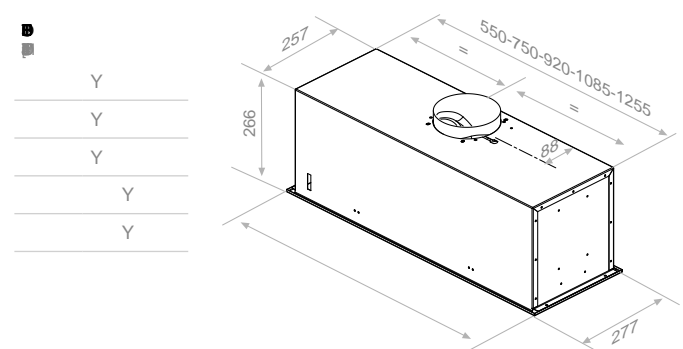

B	B	B	B	B
7	B			A+
7	B			A+
7	B			A+
7	B			A+

Integración / Integration

Integración / Integration