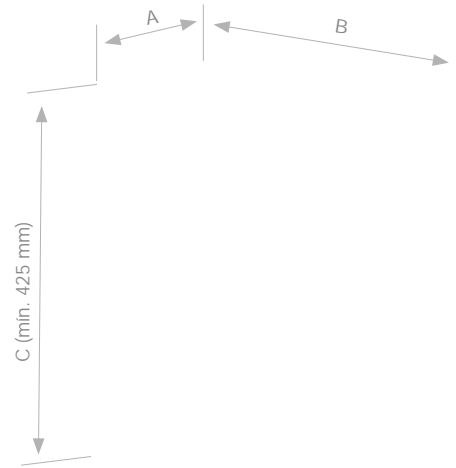

BBB
4MMB

BBBMBF
BBBMBB
BCMF

4BB
BBBMT
BBBMBF
BBB

BBB
BBB
51
BBB
480
BBB

BBB Z MB B BT
BBB BB B UF B

4BB

58 cm
78 cm
94,8 cm
111,6 cm
128,5 cm

SEC System PLUS
eco
Filters Inox
LED 4000K
Filters Auto.
Elect.
Last TIME
SIA Safety
GAS 65
IND 55-65