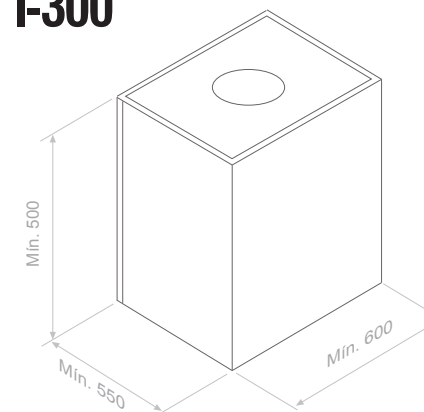

Modelo personalizable en cualquier color de la carta RAL
Customizable model in any color from the RAL chart

Soporte falso techo. Indicar medida del falso techo al techo real.
False Ceiling Support. Specified sizes from ceiling to concrete ceiling

I-300

I-330

Esquema medidas / Technical Drawings

I-300

I-330

Soporte falso techo / False ceiling support.

Medidas a indicar por el Sr. Cliente.
Size to be indicated by the customer

Acceso a esquemas para confirmar las medidas.
Access to the scheme to confirm hood dimension details.