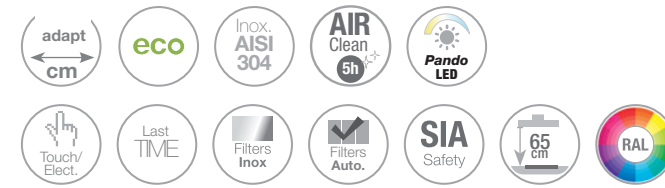

I-300

Inox - Stainless Steel
Realizada a medida.
Custom Made.

I-330

Inox-Cristal
Stainless Steel-Glass
Realizada a medida.
Custom Made.

Motor Interior S.E.C. System® Interior Motor

Motor	Ø tubo
V.1250 eco	Ø150
V.1850 eco	Ø200