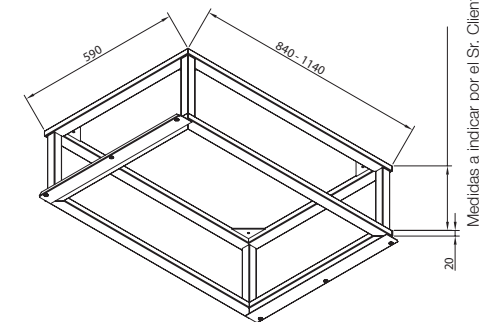

I-300

I-330

Esquema medidas / Technical Drawings

I-300

I-330

Soporte falso techo / False ceiling support.

Medidas a indicar por el Sr. Cliente.
Size to be indicated by the customer

Acceso a esquemas para confirmar las medidas.
Access to the scheme to confirm hood dimension details.