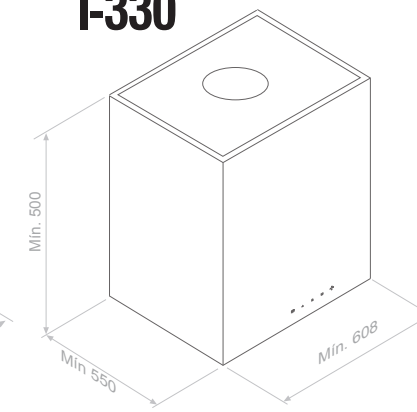

Modelo personalizable en cualquier color de la carta RAL
Customizable model in any color from the RAL chart

Soporte falso techo. Indicar medida del falso techo al techo real.
False Ceiling Support. Specified sizes from ceiling to concrete ceiling

I-300

I-330

Esquema medidas / Technical Drawings

I-300

I-330

Soporte falso techo / False ceiling support.

Medidas a indicar por el Sr. Cliente.
Size to be indicated by the customer

Acceso a esquemas para confirmar las medidas.
Access to the scheme to confirm hood dimension details.