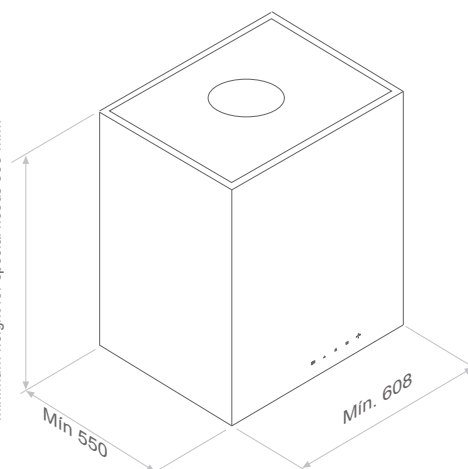

+info
I-300

+info
I-330

Acceso a esquemas para confirmar las medidas.
Access to the scheme to confirm hood dimension details.

**Fabricadas a medida.
Custom Made.**

Altura mínima para campanas especiales 500 mm.
Para modelo de recirculación, altura mínima de 700 mm.
Minimum height for special hoods 500 mm.

Medidas en / Dimensions in mm