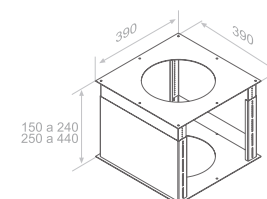

Front. 90 cm.