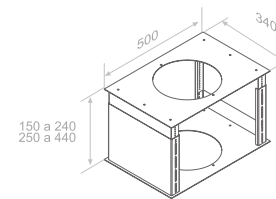

Front. 120 cm.

Soporte falso techo regulable.
Adjustable false ceiling support.