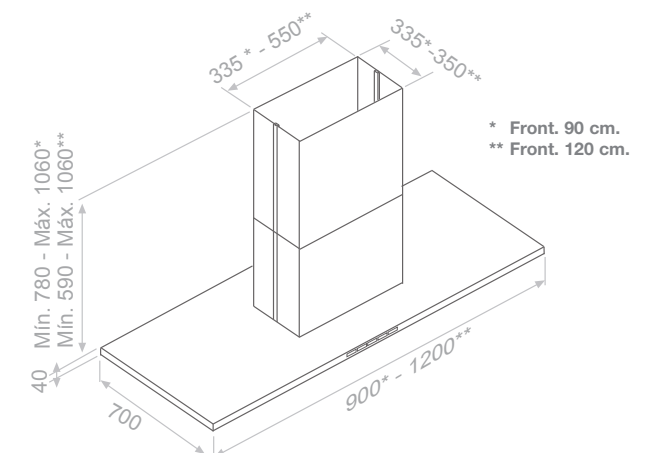

Notas / Notes

Medida 90: Apta para encimeras compactas de 60 o 70 cm de ancho.
Size 90: Recommended for hobs 60 or 70 cm wide.

Medida 120: Apta para encimeras compactas de hasta 90 cm de ancho.
Size 120: Recommended for hobs up to 90 cm wide.

Sistema automático de funcionamiento del motor 10 min. cada hora durante 5 horas.
Automatic working motor system for 10 minutes every hour during 5 hours.

Front. 90 cm.

Front. 120 cm.

Soporte falso techo regulable.
Adjustable false ceiling support.

Esquema medidas / Technical Drawings

I-402

* Front. 90 cm.
** Front. 120 cm.

Tubos especiales a medida
Special custom-made chimneys