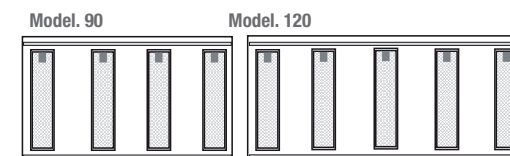

Ejemplo distribución de la bandeja inferior. Para campanas de otras medidas consultar distribución de la bandeja inferior. Sample bottom tray layout. For hoods in other sizes, consult bottom tray layout.