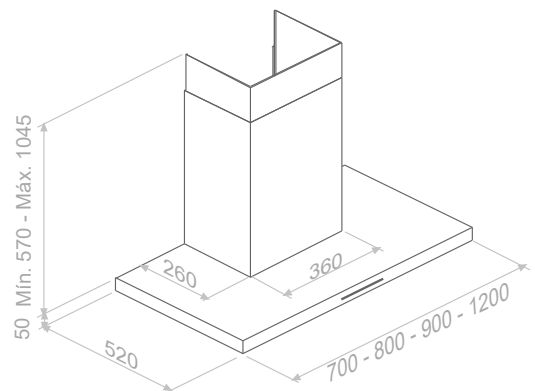

Bajo presupuesto / On request

Modelo personalizable en cualquier color de la carta RAL
Customizable model in any color from the RAL chart

Esquemas medidas / Technical Drawings