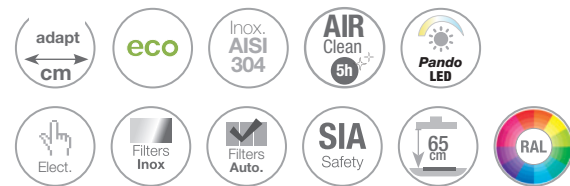

P-898

Realizada a medida
Custom made

Inox esmaltado con color de la carta RAL
Colección especial en negro 9005
Opción de 1 o 2 racks

Enamel Stainless steel from RAL color Chart.
Special collection in black 9005
Option of 1 or 2 racks

Motor Interior / Interior Motor S.E.C. System®

Motor	Ø tubo
V.1250 eco	Ø150

Motor Intermedio Exterior / Duct-in-line motor

Motor	Ø tubo
V.1550 eco	Ø150
V.2450 eco	Ø200

Motor de tejado / Remote Motor: Roof Outdoor

Motor	Ø tubo
V.2350 eco	Ø200

Opcionales / Options

AirLink

Modelo compatible. Es imprescindible solicitar esta opción en el pedido de la campana.
No se equipa de serie
Compatible Model. This option must be requested together with the purchase order.
Is not included as standard.

Mando a distancia Touch. Suministrado con la campana.
Remote Control Touch supplied together with the hood.

Kits de recirculación.
Activated carbon filters kit.

Bajo presupuesto / On request

Modelo personalizable en cualquier color de la carta RAL.
Customizable model in any color from the RAL chart.

AirClean

Sistema automático de funcionamiento del motor 10 min. cada hora durante 5 horas.
Automatic working motor system for 10 minutes every hour during 5 hours.

Enchufes y conectores USB.
Plugs and USB connectors.

Acceso a esquemas para confirmar las medidas.
Access to the scheme to confirm hood dimension details.

Esquema medidas / Technical Drawings

P-898