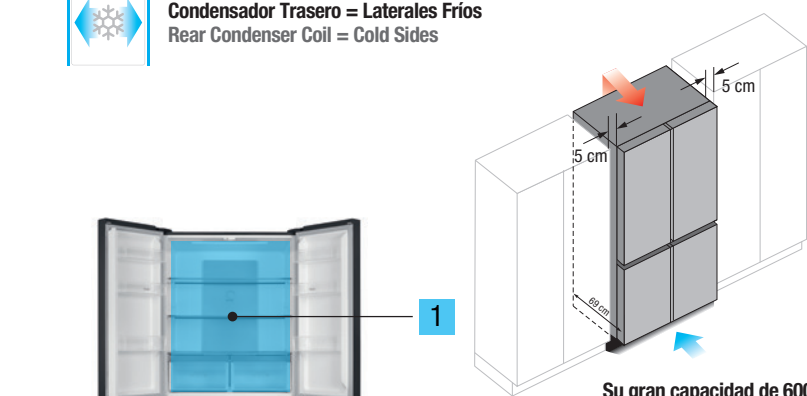

429 L
Natural
Flow Cooling

171 L
NO Frost
Technology

P.V.R. 2.995 €

IVA no incluido
VAT not included

+info

Características / Features

Dimensiones producto (AlxAnxF)	Product size (HxWxD)	1905x910x690 mm
Total Volumen	Total Volume	600 L
Capacidad Frigorífico	Refrigerator Volume	429 L
Capacidad Congelador	Freezer Volume	171 L
Consumo de energía	Energy Consumption	261 kWh/año-year
Nivel de ruido acústico	Noise level	39 dBA
Metal cooling	Metal cooling	Sí / Yes
Iluminación interior LED	Interior LED Lighting	Sí / Yes
Clase Climática	Climate Class	Subtropical

Condensador Trasero = Laterales Fríos
Rear Condenser Coil = Cold Sides

600 L
Capacidad
TOTAL
Capacity

PFLC AMER XL

Ref. 010718 Cristal negro / Black glass

Su gran capacidad de 600 L lo convierten en un auténtico XL
Its large capacity of 600 L makes it a true XL