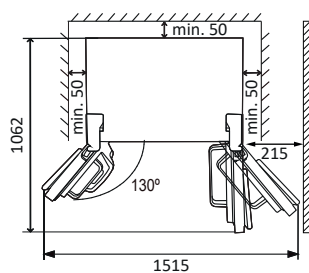

429 L
Natural
Flow Cooling

171 L
NO Frost
Technology

P.V.R. 2.995 €

IVA no incluido
VAT not included

+info

Características / Features

Dimensiones producto (AlxAnxF)	Product size (HxWxD)	1905x910x690 mm
Total Volumen	Total Volume	600 L
Capacidad Frigorífico	Refrigerator Volume	429 L
Capacidad Congelador	Freezer Volume	171 L
Consumo de energía	Energy Consumption	261 kWh/año-year
Nivel de ruido acústico	Noise level	39 dBA
Metal cooling	Metal cooling	Sí / Yes
Iluminación interior LED	Interior LED Lighting	Sí / Yes
Clase Climática	Climate Class	Subtropical

Condensador Trasero = Laterales Fríos
Rear Condenser Coil = Cold Sides

600 L
Capacidad
TOTAL
Capacity

PFLC AMER XL

Ref. 010718 Cristal negro / Black glass

Su gran capacidad de 600 L lo convierten en un auténtico XL
Its large capacity of 600 L makes it a true XL

Medidas en / Dimensions in mm