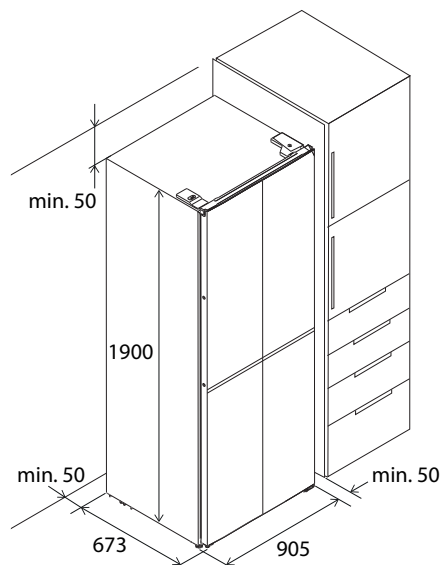

429 L
Natural
Flow Cooling

171 L
NO Frost
Technology

P.V.R. 2.995 €

IVA no incluido
VAT not included

+info

Características / Features

Dimensiones producto (AlxAnxF)	Product size (HxWxD)	1905x910x690 mm
Total Volumen	Total Volume	600 L
Capacidad Frigorífico	Refrigerator Volume	429 L
Capacidad Congelador	Freezer Volume	171 L
Consumo de energía	Energy Consumption	261 kWh/año-year
Nivel de ruido acústico	Noise level	39 dBA
Metal cooling	Metal cooling	Sí / Yes
Iluminación interior LED	Interior LED Lighting	Sí / Yes
Clase Climática	Climate Class	Subtropical

Condensador Trasero = Laterales Fríos
Rear Condenser Coil = Cold Sides

600 L
Capacidad
TOTAL
Capacity

PFLC AMER XL

Ref. 010718 Cristal negro / Black glass

Su gran capacidad de 600 L lo convierten en un auténtico XL
Its large capacity of 600 L makes it a true XL

Medidas en / Dimensions in mm