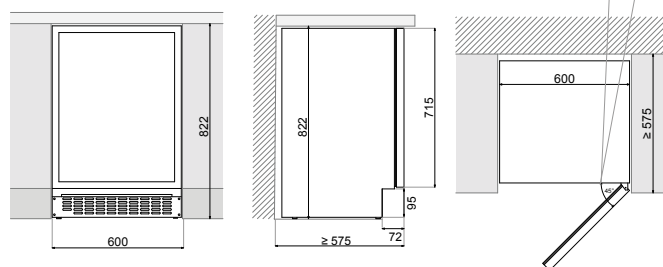

PFMB 60 / PFMBP 60

Medidas en / Dimensions in mm