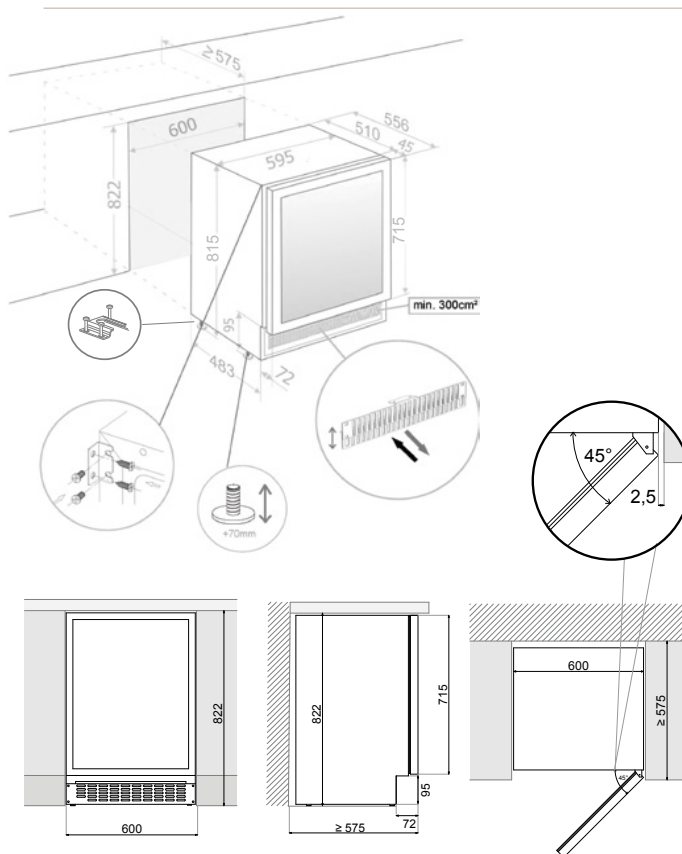

PFMB 60 / PFMBP 60

Medidas en / Dimensions in mm