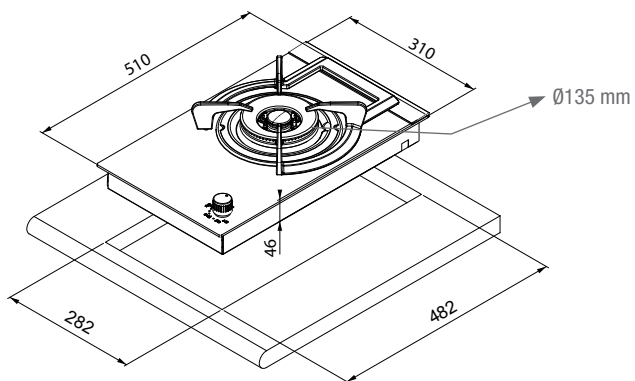

Placa gas
Placa gas

PGA-4130

1 WOK 6 KW
310 x 510 mm

CRISTAL VITROCERÁMICO KERABLACK®
VIDRO CERÂMICO KERABLACK®

1 Quemador función Dual doble corona
Queimador función Dual dupla coroa

Características

Características

Medidas: 310x510 mm

Cristal Vitroceramico biselado

Potencia máxima 6,0 Kw

Placa de cocción a gas (natural o butano/propano)

Acabado sin marco exterior

Mando frontal incorporado

Parrilla de hierro fundido con soporte WOK incorporado

1 quemador función Dual doble corona (135 mm)

Autoencendido integrado en quemador y accionado por cada mando

Dispositivo de seguridad con bloqueo automatico

Seguridad por termopar integrada en quemador individual

Medidas: 310x510 mm

Cristal Vitrocerâmico biselado

Potência máxima 0,6 Kw

Placa de cozinha a gás (natural ou butano/propano)

Acabamento sem aro exterior

Comando frontais integrado

Grelha em ferro fundido com suporte WOK incorporado