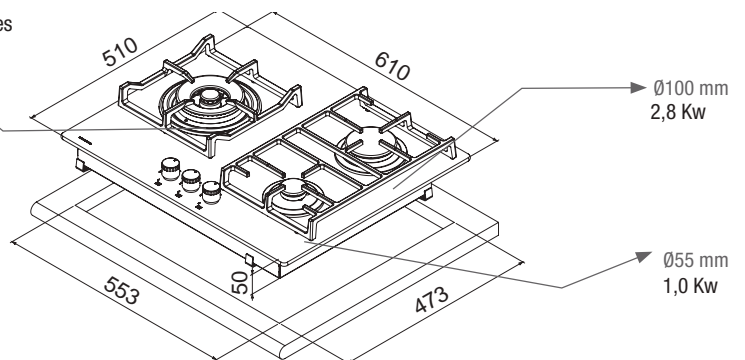

Gama  
**PREMIUM**

**PGA-4261** Verre Biseauté  
Beveled Glass

**Plaque gaz**  
**Gas hob**

**62 x 51 cm**

Dimensions  
Measurements

**3**

Zones de cuisson  
Cooking zones

**7,8 KW**

Puissance maximum  
Total Power

Detail commandes en noir  
Black controls detail

brûleur triple couronnes  
triple crown ring

Ø133 mm  
4,0 Kw

Dimensions / Dimensions in mm

Dimensions: 620x510 mm	Dimensions: 620x510 mm
Verre Vitrocéramique à bord biseauté	Beveled Vitroceramic Glass
Puissance maximale 7,8 Kw	Maximum power 7,8 Kw
Plaque de cuisson au gaz (naturel ou butane/propane)	Gas hob (natural or butane/propane)
Finition sans cadre extérieur	Finishing without external frame
Commandes frontales incorporées	Built-in front control knobs
Grille en fer fondu	Cast iron grills
Autoallumage intégré dans le brûleur et actionnable via chaque commande	Auto ignition built into each burner and operated by each control
Dispositif de sécurité avec blocage automatique	Includes automatic safety lock
Thermocouple de sécurité intégré dans un brûleur individuel	Safety thermocouple built into individual burner