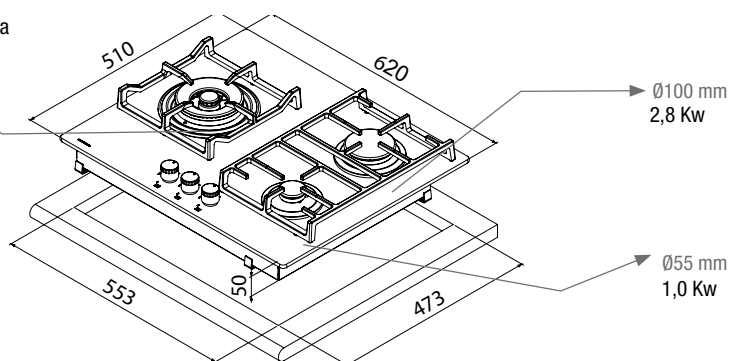

7,8 KW

Potencia Máxima  
Total Power

**P.V.R. 495 €**

IVA no incluido - VAT not included

Detalle mandos en negro  
Black controls detail

quemador triple corona  
triple crown ring

Ø133 mm  
4,0 Kw

Medidas en / Dimensions in mm

Medidas: 620x510 mm	Dimensions: 620x510 mm
Cristal Vitroceramico biselado	Beveled Vitrocereamic Glass
Potencia máxima 7,8 Kw	Maximum power 7,8 Kw
Placa de cocción a gas (natural o butano/propano)	Gas hob (natural or butane/propane)
Acabado sin marco exterior	Finishing without external frame
Mandos frontales incorporados	Built-in front control knobs
Parrillas de hierro fundido	Cast iron grills
Autoencendido integrado en quemador y accionado por cada mando	Auto ignition built into each burner and operated by each control
Dispositivo de seguridad con bloqueo automatico	Includes automatic safety lock
Seguridad por termopar integrada en quemador individual	Safety thermocouple built into individual burner