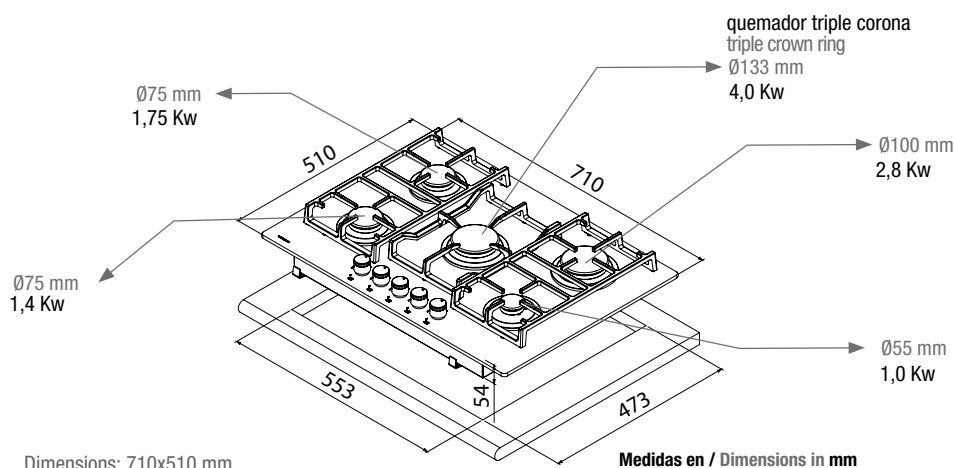

Gama  
**PREMIUM**

**PGA-4371**

**Cristal Biselado**  
**Beveled Glass**

**Placa de gas**  
**Gas hob**

**71 x 51 cm**

Medidas  
Measurements

**5**

Zonas de cocción  
Cooking zones

**10,95 KW**

Potencia Máxima  
Total Power

**P.V.R. 745 €**

IVA no incluido - VAT not included

Detalle mandos en negro  
Black controls detail

Medidas en / Dimensions in mm

Medidas: 710x510 mm	Dimensions: 710x510 mm
Cristal Vitroceramico biselado	Beveled Vitroceramic Glass
Potencia máxima 10,95 kW	Maximum power 10,95 kW
Placa de cocción a gas (natural o butano/propano)	Gas hob (natural or butane/propane)
Acabado sin marco exterior	Finishing without external frame
Mandos frontales incorporados	Built-in front control knobs
Parrillas de hierro fundido	Cast iron grills
Autoencendido integrado en quemador y accionado por cada mando	Auto ignition built into each burner and operated by each control
Dispositivo de seguridad con bloqueo automatico	Includes automatic safety lock
Seguridad por termopar integrada en quemador individual	Safety thermocouple built into individual burner