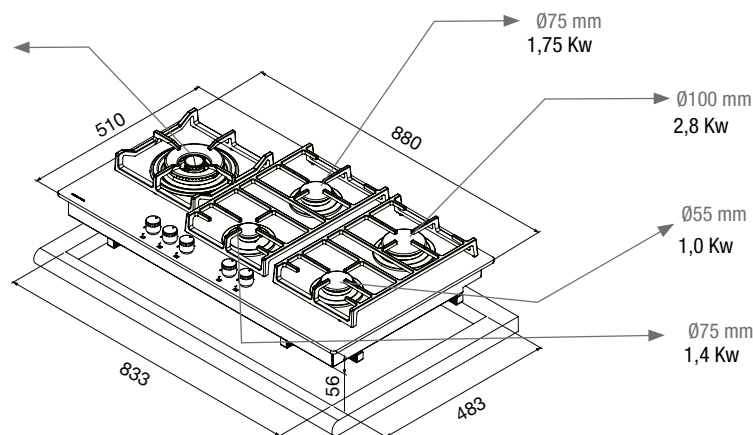

Gama PREMIUM

PGA-4492

Cristal Biselado
Beveled Glass

Placa de gas
Gas hob

88 x 51 cm

Medidas
Measurements

5

Zonas de cocción
Cooking zones

10,70 KW

Potencia Máxima
Total Power

P.V.R. 825 €

IVA no incluido - VAT not included

Detalle mandos en negro
Black controls detail

quemador triple corona
triple crown ring
Ø133 mm
4,0 Kw

Medidas en / Dimensions in mm

Medidas: 880x510 mm

Cristal Vitrocerámico biselado

Potencia máxima 10,70 kW

Placa de cocción a gas (natural o butano/propano)

Acabado sin marco exterior

Mandos frontales incorporados

Parrillas de hierro fundido

Autoencendido integrado en quemador y accionado por cada mando

Dispositivo de seguridad con bloqueo automático

Seguridad por termopar integrada en quemador individual

Dimensions: 880x510 mm

Beveled Vitroceramic Glass