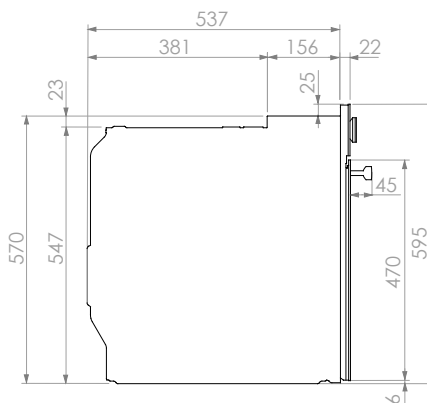

**Fonctionnalités
Product features**

Plage de température 50° à 250°

Operating temperature range 50°C to 250°C

Isolation thermique 4 portes

Quadruple glass door thermal insulation system

Double système de nettoyage, pyrolytique et vapeur SCS par Pando

Double Cleaning System: Pyrolysis and Steam Cleaning System "SCS by Pando"

Pyrolyse 3 cycles - P1: 60 minutes, P2: 90 minutes, P3: 120 minutes

3 cycles of Pyrolysis - P1: 60 minutes, P2: 90 minutes, P3: 120

Poignée en aluminium massif, avec détail en acier inoxydable

Solid aluminium anodized black handle

Soft Close (fermeture et ouverture en douceur de la porte)

Soft Close (Smooth opening and closing of the door)

Proposition automatique de température et de temps de cuisson

Automatic proposal of temperature and cooking time

Fonction ECO - Cuisson basse température

ECO programm - Cooking at low temperature

Grill / Maxi grill

Grill / Maxigrill

Plateaux à pâtisserie avec une profondeur spéciale pour les rôtis avec émail SCS by Pando

Baking tray and Deep tray with SCS coating by Pando

Grille renforcée

Reinforced Grill

Éclairage intérieur

Internal Lighting

Programmeur Touch Control pour démarrer et arrêter la cuisson

Touch Control to Start and Stop the cooking process

Coupe-circuit de sécurité pour l'ouverture de la porte

Safety switch-off function when door is opened

Verrou de sécurité enfant du panneau de commande

Child safety-lock function of the Control panel

Cavité intérieure émaillée SCS by Pando

Enamel Interior by Pando

Mode démo - Salle d'exposition

Demo mode - Showroom mode