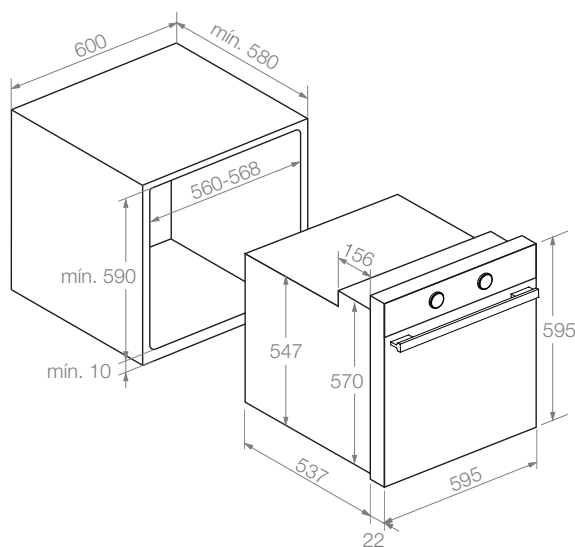

**Fonctionnalités
Product features**

Plage de température 50° à 250°

Operating temperature range 50°C to 250°C

Isolation thermique 4 portes

Quadruple glass door thermal insulation system

Double système de nettoyage, pyrolytique et vapeur SCS par Pando

Double Cleaning System: Pyrolysis and Steam Cleaning System "SCS by Pando"

Pyrolyse 3 cycles - P1: 60 minutes, P2: 90 minutes, P3: 120 minutes

3 cycles of Pyrolysis - P1: 60 minutes, P2: 90 minutes, P3: 120

Poignée en aluminium massif, avec détail en acier inoxydable

Solid aluminium anodized black handle

Soft Close (fermeture et ouverture en douceur de la porte)

Soft Close (Smooth opening and closing of the door)

Proposition automatique de température et de temps de cuisson

Automatic proposal of temperature and cooking time

Fonction ECO - Cuisson basse température

ECO programm - Cooking at low temperature

Grill / Maxi grill

Grill / Maxigrill

Plateaux à pâtisserie avec une profondeur spéciale pour les rôtis avec émail SCS by Pando

Baking tray and Deep tray with SCS coating by Pando

Grille renforcée

Reinforced Grill

Éclairage intérieur

Internal Lighting

Programmeur Touch Control pour démarrer et arrêter la cuisson

Touch Control to Start and Stop the cooking process

Coupe-circuit de sécurité pour l'ouverture de la porte

Safety switch-off function when door is opened

Verrou de sécurité enfant du panneau de commande

Child safety-lock function of the Control panel

Cavité intérieure émaillée SCS by Pando

Enamel Interior by Pando

Mode démo - Salle d'exposition

Demo mode - Showroom mode