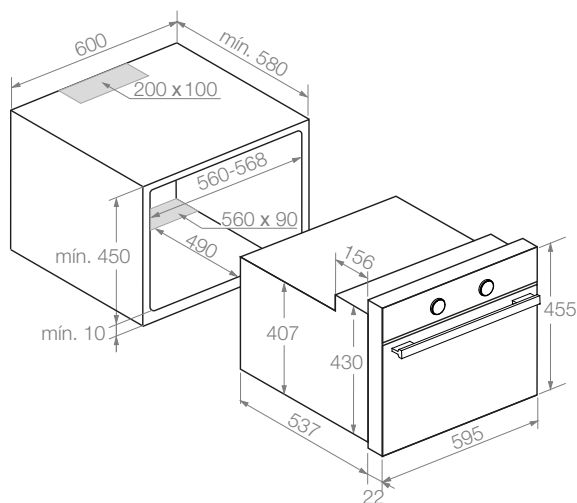

Pando

PHT-941

Horno multifunción
Forno multifunções

45 EXCELLENCE TFT 44L

A+

44L Capacidad Capacidade 14 Funciones Funções 1 Guía de extracción máxima Guia de extração máxima 3 Bandejas cocinado Bandejas de cozimento

Pantalla TFT de 4"
Tela TFT de 4"

**Steam
Cleaning
System**

Pando Chef
Asesor personal de cocinado con
20 recetas preprogramadas
Consultor de cozinha pessoal com
20 receitas pré-programadas

Características

Rango de temperatura 30° a 270°	Faixa de temperatura 30° a 270°
Triple aislamiento térmico de la puerta	Tripla isolamento térmico da porta
Tirador macizo anodizado en negro satinado	Puxador maciço anodizado em preto cetim
Soft Close (Apertura y cierre amortiguado de la puerta)	Soft Close (Abertura e fecho da porta com amortecedor)
Programador Touch Control de funciones	Programador de função Touch Control
Propuesta automática de temperatura y tiempo	Proposta automática de temperatura e tempo
Función ECO - Cocinado a baja temperatura	Função ECO - Cozimento em baixa temperatura
Grill / Maxigrill, abatible	Grill / Maxigrill, abatível
Bandejas pastelera y profunda con esmalte SCS by Pando	Uma bandeja para bolos e outra profunda, em esmalte SCS by Pando
Parrilla reforzada	Grelha reforçada
Mandos retroiluminados	Comandos retroiluminados
Iluminación Interior	Iluminação interior
Desconexión de seguridad en apertura de puerta	Interruptor de segurança na abertura da port
Bloqueo de seguridad para niños del panel de mandos	Bloqueio de segurança para crianças, do painel de comandos
Cavidad interior esmaltada by Pando	Interior do forno esmaltado by Pando
Modo Demo - Showroom	Modo de demonstração - Showroom