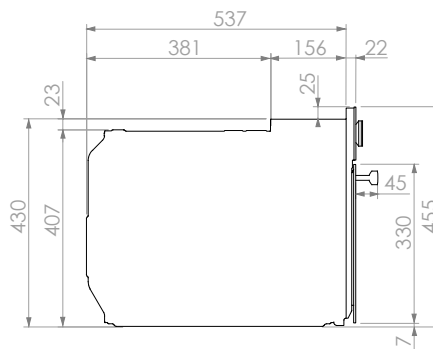

Características

Rango de temperatura 30° a 270°	Faixa de temperatura 30° a 270°
Triple aislamiento térmico de la puerta	Tripla isolamento térmico da porta
Tirador macizo anodizado en negro satinado	Puxador maciço anodizado em preto cetim
Soft Close (Apertura y cierre amortiguado de la puerta)	Soft Close (Abertura e fecho da porta com amortecedor)
Programador Touch Control de funciones	Programador de função Touch Control
Propuesta automática de temperatura y tiempo	Proposta automática de temperatura e tempo
Función ECO - Cocinado a baja temperatura	Função ECO - Cozimento em baixa temperatura
Grill / Maxigrill, abatible	Grill / Maxigrill, abatível
Bandejas pastelera y profunda con esmalte SCS by Pando	Uma bandeja para bolos e outra profunda, em esmalte SCS by Pando
Parrilla reforzada	Grelha reforçada
Mandos retroiluminados	Comandos retroiluminados
Iluminación Interior	Iluminação interior
Desconexión de seguridad en apertura de puerta	Interruptor de segurança na abertura da port
Bloqueo de seguridad para niños del panel de mandos	Bloqueio de segurança para crianças, do painel de comandos
Cavidad interior esmaltada by Pando	Interior do forno esmaltado by Pando
Modo Demo - Showroom	Modo de demonstração - Showroom