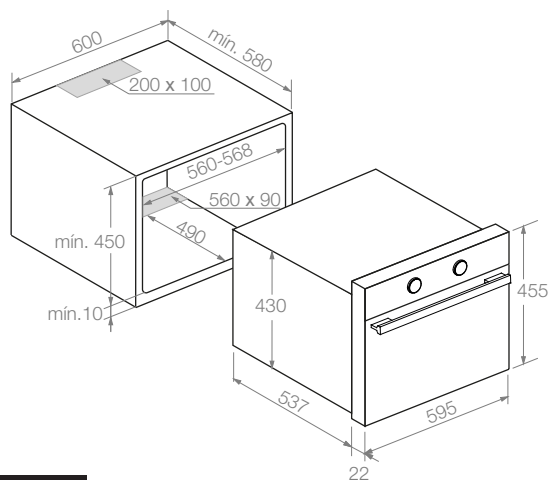

Características

Rango de temperatura - Multifunción 30° a 270°	Faixa de temperatura - Multifunções 30° a 270°
Rango de temperatura - Vapor 35° a 100°	Faixa de temperatura - Vapor 35° a 100°
Triple aislamiento térmico de la puerta	Triplo isolamento térmico da porta
Tres Bandejas de cocinado:	Três Bandejas de cozimento:
1 esmaltada SCS by Pando + 1 Bandeja Vapor en Inox + 1 Rejilla	1 esmaltada SCS by Pando + 1 Bandeja Vapor de Inox + 1 Prateleira
Cocción por sonda térmica	Cozinhado por sonda térmica
Apertura automática del Panel de Mandos para acceder al depósito de agua	Abertura automática do Painel de Controle para acesso ao tanque de água
Mandos retroiluminados	Comandos retroiluminados
Tirador macizo anodizado en negro satinado	Puxador maciço anodizado em preto cetim
Soft Close (Apertura y cierre amortiguado de la puerta)	Soft Close (abertura e fecho da porta com amortecedor)
Propuesta automática de temperatura y tiempo	Proposta automática de temperatura e tempo
Función ECO - Cocinado a baja temperatura	Função ECO - Cozimento em baixa temperatura
Grill / Maxigrill	Grill / Maxigrill
Iluminación Interior	Iluminação interior
Desconexión de seguridad en apertura de puerta	Interruptor de segurança na abertura da porta
Bloqueo de seguridad para niños del panel de mandos	Bloqueio de segurança para crianças, do painel de comandos
Cavidad interior esmaltada by Pando	Interior do forno esmaltado SCS by Pando
Modo Demo - Showroom	Modo de demonstração - Showroom