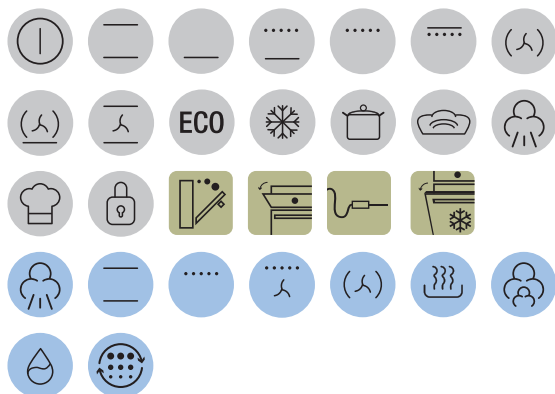

*Pando*

# PHTV-942

Horno Multifunción + Horno Vapor  
Forno Multifunções + Forno a Vapor

45 EXCELLENCE TFT 44L VAPOR

A+

44L Capacidad Capacidade | 14 Funciones Funções | 9 Funciones Vapor Funções de vapor | 3 Bandejas cocinado Bandejas de cozimento

## Características

Rango de temperatura - Multifunción 30° a 270°	Faixa de temperatura - Multifunções 30° a 270°
Rango de temperatura - Vapor 35° a 100°	Faixa de temperatura - Vapor 35° a 100°
Triple aislamiento térmico de la puerta	Triplo isolamento térmico da porta
Tres Bandejas de cocinado:	Três Bandejas de cozimento:
1 esmaltada SCS by Pando + 1 Bandeja Vapor en Inox + 1 Rejilla	1 esmaltada SCS by Pando + 1 Bandeja Vapor de Inox + 1 Prateleira
Cocción por sonda térmica	Cozinhado por sonda térmica
Apertura automática del Panel de Mandos para acceder al depósito de agua	Abertura automática do Painel de Controle para acesso ao tanque de água
Mandos retroiluminados	Comandos retroiluminados
Tirador macizo anodizado en negro satinado	Puxador maciço anodizado em preto cetim
Soft Close (Apertura y cierre amortiguado de la puerta)	Soft Close ( abertura e fecho da porta com amortecedor )
Propuesta automática de temperatura y tiempo	Proposta automática de temperatura e tempo
Función ECO - Cocinado a baja temperatura	Função ECO - Cozimento em baixa temperatura
Grill / Maxigrill	Grill / Maxigrill
Iluminación Interior	Iluminação interior
Desconexión de seguridad en apertura de puerta	Interruptor de segurança na abertura da porta
Bloqueo de seguridad para niños del panel de mandos	Bloqueio de segurança para crianças, do painel de comandos
Cavidad interior esmaltada by Pando	Interior do forno esmaltado SCS by Pando
Modo Demo - Showroom	Modo de demonstração - Showroom