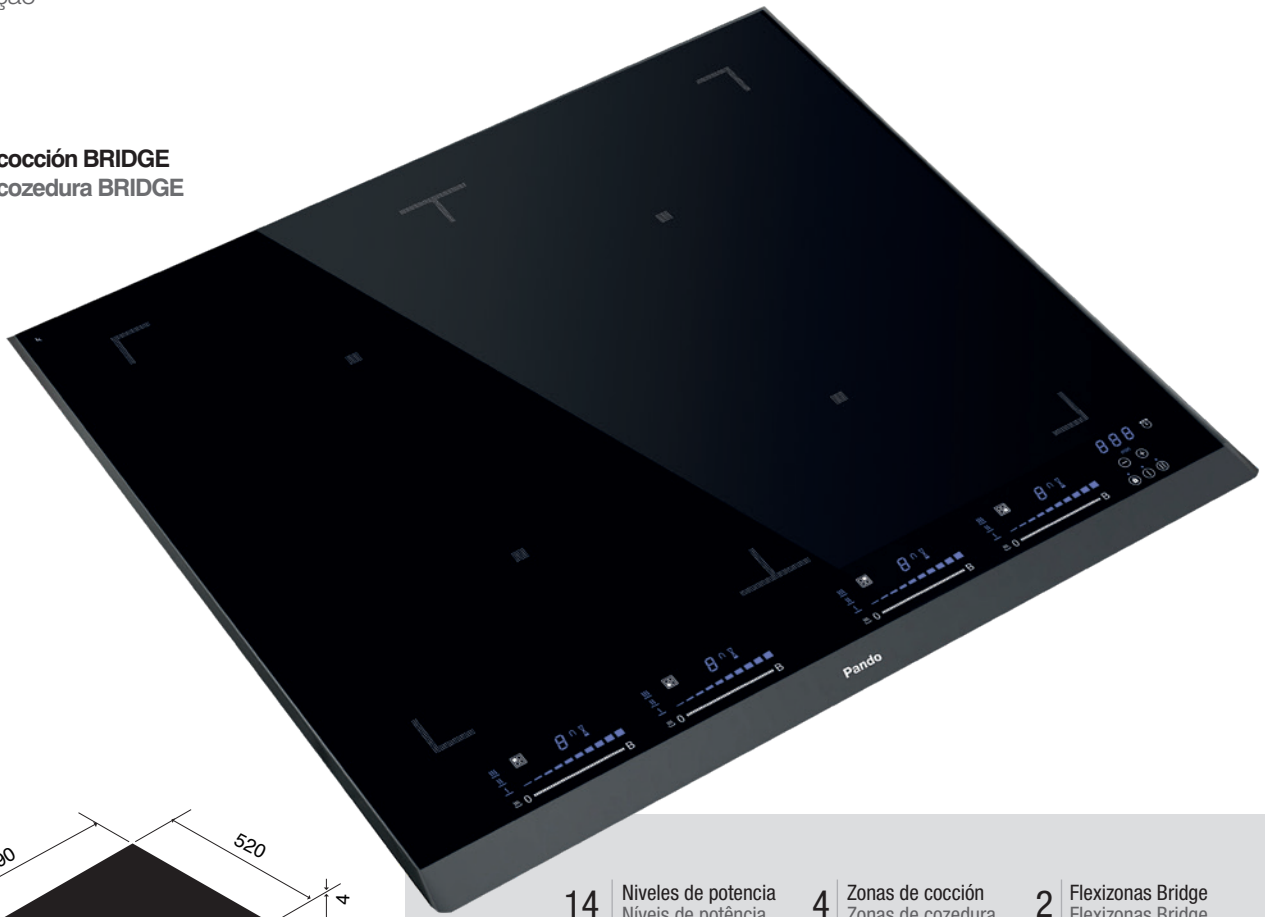

Placa inducción  
Placa de indução

# PI 3200

60 cm

**4** Zonas de cocción BRIDGE  
Zonas de cozedura BRIDGE

**14** Niveles de potencia  
Níveis de potência

**4** Zonas de cocción  
Zonas de cozedura

**2** Flexizonas Bridge  
Flexizonas Bridge

	Zona A (mm)	Zona B (mm)	Zona C (mm)
□ Ext:	220x180	220x360	460x360
□ Min:	100	135	330
□ Máx:	180	220	400
<b>Power:</b>	2100 W		
<b>Booster:</b>	2600 W		
<b>Super Booster:</b>	3700 W		

## Características

Características	Medidas: 590x520mm	Medidas: 590x520mm
Cristal cerámico Keraspectrum® Biselado	Vidro cerâmico Keraspectrum® Biselado	
Control inductor/campana display azul	Controlo inductor/exaustor display azul	
4 control Sliders Touch Control	4 Sliders Touch Control	
Potencia total 7400W	Potência total 7400W	
3 Programas automáticos de cocción 42°C, 72°C, 94°C	3 Programas automáticos de cozedura 42°C, 72°C, 94°C	
Indicador conservador de calor	Indicador conservador de calor	
Control Timer - Temporizador	Controlo do timer - Temporizador	
Indicador de tiempo	Indicador de tempo	
Temporizador Stop & Go	Temporizador Stop & Go	
Función bloqueo	Função de bloqueio	
Indicador de puesta en marcha	Indicador de arranque	
Indicador de zona activa / modo temporizador	Indicador de zona activa / modo temporizador	
Detección automática de la función bridge	Deteção automática da função bridge	
Detección automática de recipiente	Deteção automática de caçarola	
Cocción automática	Cozedura automática	
Función Grill	Função de Grill	
Last Time Automático (después de 5 min. de su uso)	Last Time automático (duração de 5 minutos)	