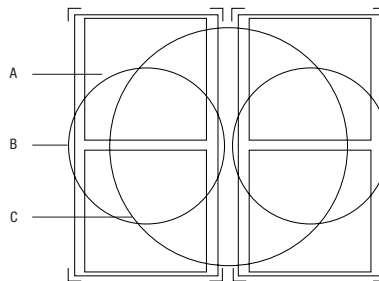

Placa inducción  
Placa de indução

# PI 3200

60 cm

**4** Zonas de cocción BRIDGE  
Zonas de cozedura BRIDGE

**14** Niveles de potencia  
Níveis de potência

**4** Zonas de cocción  
Zonas de cozedura

**2** Flexizonas Bridge  
Flexizonas Bridge

	Zona A (mm)	Zona B (mm)	Zona C (mm)
□ Ext:	220x180	220x360	460x360
□ Min:	100	135	330
□ Máx:	180	220	400
<b>Power:</b>	2100 W		
<b>Booster:</b>	2600 W		
<b>Super Booster:</b>	3700 W		

## Características

Características	Medidas: 590x520mm	Medidas: 590x520mm
Cristal cerámico Keraspectrum® Biselado	Vidro cerâmico Keraspectrum® Biselado	
Control inductor/campana display azul	Controlo inductor/exaustor display azul	
4 control Sliders Touch Control	4 Sliders Touch Control	
Potencia total 7400W	Potência total 7400W	
3 Programas automáticos de cocción 42°C, 72°C, 94°C	3 Programas automáticos de cozedura 42°C, 72°C, 94°C	
Indicador conservador de calor	Indicador conservador de calor	
Control Timer - Temporizador	Controlo do timer - Temporizador	
Indicador de tiempo	Indicador de tempo	
Temporizador Stop & Go	Temporizador Stop & Go	
Función bloqueo	Função de bloqueio	
Indicador de puesta en marcha	Indicador de arranque	
Indicador de zona activa / modo temporizador	Indicador de zona activa / modo temporizador	
Detección automática de la función bridge	Deteção automática da função bridge	
Detección automática de recipiente	Deteção automática de caçarola	
Cocción automática	Cozedura automática	
Función Grill	Função de Grill	
Last Time Automático (después de 5 min. de su uso)	Last Time automático (duração de 5 minutos)	