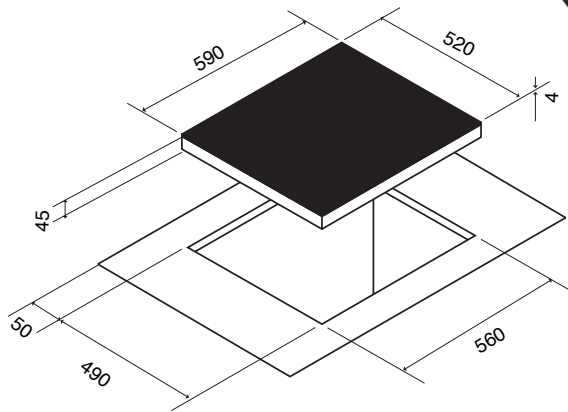

Placa inducción  
Placa de indução

# PI 3200

60 cm

**4** Zonas de cocción BRIDGE  
Zonas de cozedura BRIDGE

**14** Niveles de potencia  
Níveis de potência

**4** Zonas de cocción  
Zonas de cozedura

**2** Flexizonas Bridge  
Flexizonas Bridge

	Zona A (mm)	Zona B (mm)	Zona C (mm)
□ Ext:	220x180	220x360	460x360
□ Min:	100	135	330
□ Máx:	180	220	400
<b>Power:</b>	2100 W		
<b>Booster:</b>	2600 W		
<b>Super Booster:</b>	3700 W		

## Características

Características	Medidas: 590x520mm	Medidas: 590x520mm
Cristal cerámico Keraspectrum® Biselado	Vidro cerâmico Keraspectrum® Biselado	
Control inductor/campana display azul	Controlo inductor/exaustor display azul	
4 control Sliders Touch Control	4 Sliders Touch Control	
Potencia total 7400W	Potência total 7400W	
3 Programas automáticos de cocción 42°C, 72°C, 94°C	3 Programas automáticos de cozedura 42°C, 72°C, 94°C	
Indicador conservador de calor	Indicador conservador de calor	
Control Timer - Temporizador	Controlo do timer - Temporizador	
Indicador de tiempo	Indicador de tempo	
Temporizador Stop & Go	Temporizador Stop & Go	
Función bloqueo	Função de bloqueio	
Indicador de puesta en marcha	Indicador de arranque	
Indicador de zona activa / modo temporizador	Indicador de zona activa / modo temporizador	
Detección automática de la función bridge	Deteção automática da função bridge	
Detección automática de recipiente	Deteção automática de caçarola	
Cocción automática	Cozedura automática	
Función Grill	Função de Grill	
Last Time Automático (después de 5 min. de su uso)	Last Time automático (duração de 5 minutos)	