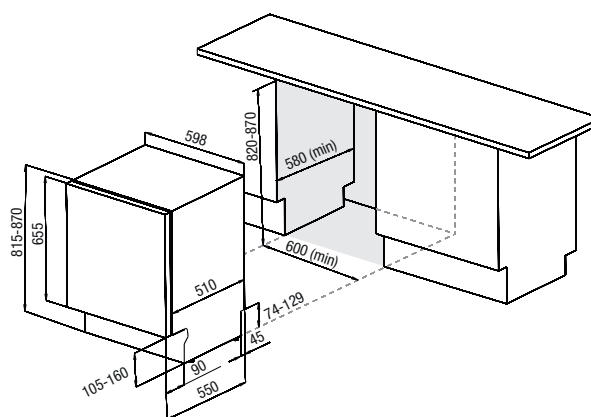

(*) Auto | Intensivo | Normal | Eco | Cristalería | 90 min. | Rápido
Auto | Higiene | Normal | Eco | Vidro e cristal | 90 min. | Rápido

Panel de control electrónico / Painel de controlo Eletrónico

máx. 800
Altura puerta del mueble
Altura da porta do móveis
mín. 60
máx. 100

Vista frontal / Vista frontal

Vista lateral / Vista lateral

Características

Capacidad de servicios	Capacidade total	14
Programación diferida	Programação diferida	1-24 hrs.
Consumo energético por lavado	Consumo energético por lavagem	0,95 kWh
Consumo de agua por lavado	Consumo de água por lavagem	9,9 ltrs.
Nivel sonoro	Nível sonoro	45 dB(A)
Número de temperaturas	Número de temperaturas	5
AquaStop - Sistema antifugas	Água Stop - Sistema anti fugas	Sí / Sim
Números de brazos pulverizadores	Números de braços pulverizadores	2
Peso de la puerta del mueble	Peso suportável da porta do móvel	Min. 4 Kg. / Max. 10 Kg.