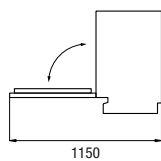

Vista lateral / Vista lateral