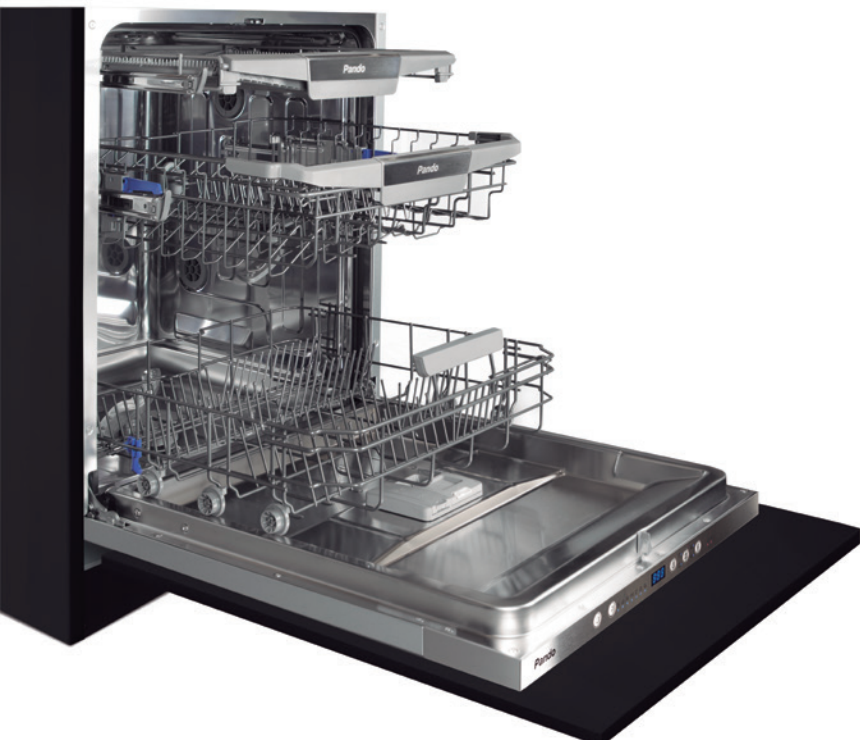

PLB-7160

Lavavajillas de integración. Para mueble de 60

Máquina de lavar loiça de integrar para móveis de 60

A++ *

E **

Programa ECO
ECO Program

Media carga
Seção fria

Mueble de 60 cm
Móveis de 60 cms.

Puerta deslizable
Porta deslizante

Tercera bandeja para
cubiertos
Terceira bandeja para
talheres

Cesta regulable en altura
Cesta regulável em altura

Luz exterior de
funcionamiento
Luz exterior de
funcionamento