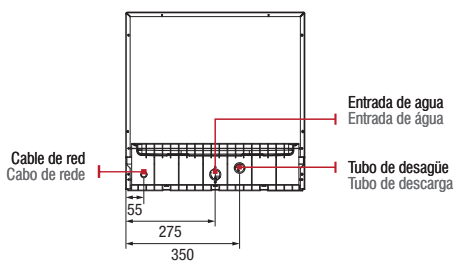

Mueble de 60 cm
Móveis de 60 cms.

Instalación en columna
Instalação em coluna

Doble bandeja para cubiertos
Dupla bandeja para talheres

8 Servicios
Capacidade

6 Programas
Programas

2 Brazos pulverizantes
Braços pulverizadores

Panel de control / Painel de controlo: Touch control

(*) Auto | Normal | Eco | Cristalería | Rápido | Auto-limpieza
Auto | Normal | Eco | Vidro e cristal | Rápido | Auto-limpeza

Trasera lavavajillas / Trazeira da máquina de lavar