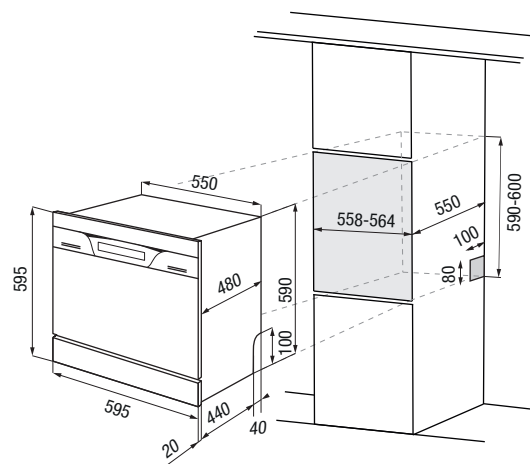

Panel de control / Painel de controlo: Touch control

(*) Auto | Normal | Eco | Cristalería | Rápido | Auto-limpieza
Auto | Normal | Eco | Vidro e cristal | Rápido | Auto-limpeza

Trasera lavavajillas / Trazeira da máquina de lavar

Vista lateral / Vista lateral

Lavavajillas / Maq. lavar loiça

Características

Capacidad de servicios	Capacidade total	8
Programación diferida	Programação diferida	1-24 hrs.
Consumo energético por lavado	Consumo energético por lavagem	0,73 kWh
Consumo de agua por lavado	Consumo de água por lavagem	8 ltrs.
Nivel sonoro	Nível sonoro	49 dB(A)
Número de temperaturas	Número de temperaturas	4
Números de brazos pulverizadores	Números de braços pulverizadores	2