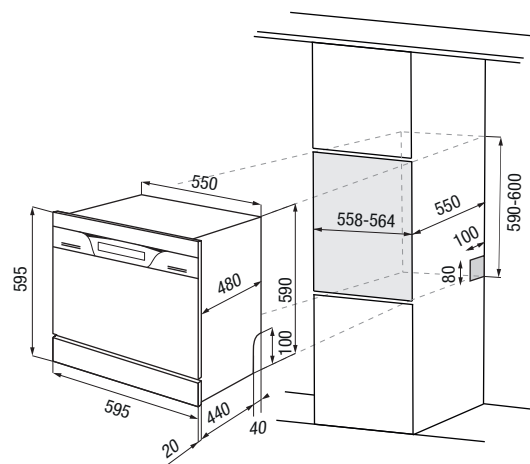

## PLI-7360

Lave-vaisselles à intégration.  
Porte en verre noir.

Built-in dishwasher with black glass door.

A+ \*

E \*\*

Programme ECO  
ECO Program

Demi charge  
Half load

Meuble de 60 cm  
Cabinets of 60 cm.

Installations en colonnes  
Built-in Installation into column

Double panier range-couverts  
Double tray for cutlery

8 Couverts de capacité  
Place settings

6 Programmes  
Programs

2 Bras gicleurs  
Spray arms

Vue de côté / Side view

Lave-vaisselles / Dishwashers