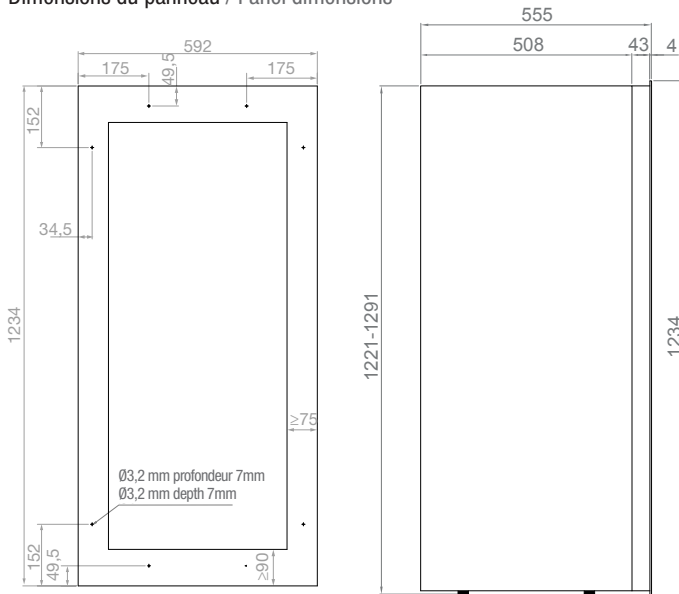

70  300 mm

124 cm Hauteur meuble  
Size

2 Section temp.  
Temperature zones

Nécessite une ventilation supplémentaire dans l'armoire  
Requires additional cabinet ventilation

Charnière professionnelle "Soft-Close"  
Professional German hinge "Soft-Close"

### Dimensions du panneau / Panel dimensions

Pates réglables en hauteur de 10 à 70  
Adjustable legs from 10 to 70

### Fonctionnalités Product features

N° de bouteilles (type bordeaux, 0,75 litres)	Number of bottles (bordeaux type 0,75 ltrs)	70
Dimensions	Dimensions	592x1234x559 mm
Sections de froid	Temperature zones	2
Température opérationnelle	Temperature range	+5°C a +20°C
Capacité (litres)	Capacity (ltrs)	188
Consommation	Energy consumption	155 kWh/an-year
Niveau sonore	Noise Level	41 db
Filtre à charbon	Carbon filter	Oui / Yes
Compresseur Inverter	Compressor with inverter system	Oui / Yes
Nombre de verres dans la porte	Number of glasses in the door	3