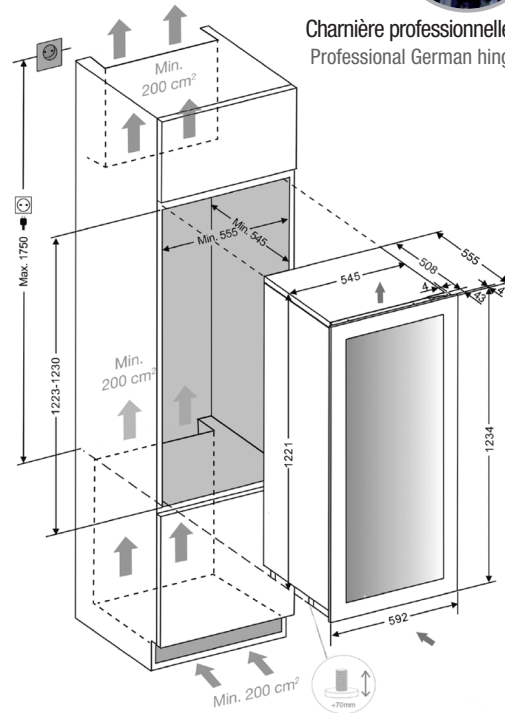

## Cave à vin intégrable habillable

Built-in wine cooler for lay-over decor panel

Système de porte Door opening	Ouverture Door opens to	Référence Product code
Con tirador With handle	Droite / Right	PVMA 124-70 PAR
	Gauche / Left	PVMA 124-70 PAL
PUSH-TO-OPEN	Droite / Right	PVMAP 124-70 PAR
	Gauche / Left	PVMAP 124-70 PAL

70  300 mm

124 cm Hauteur meuble  
Size

2 Section temp.  
Temperature zones

Nécessite une ventilation supplémentaire dans l'armoire  
Requires additional cabinet ventilation

Charnière professionnelle "Soft-Close"  
Professional German hinge "Soft-Close"

### Dimensions du panneau / Panel dimensions

Pates réglables en hauteur de 10 à 70  
Adjustable legs from 10 to 70

### Fonctionnalités Product features

N° de bouteilles (type bordeaux, 0,75 litres)	Number of bottles (bordeaux type 0,75 ltrs)	70
Dimensions	Dimensions	592x1234x559 mm
Sections de froid	Temperature zones	2
Température opérationnelle	Temperature range	+5°C a +20°C
Capacité (litres)	Capacity (ltrs)	188
Consommation	Energy consumption	155 kWh/an-year
Niveau sonore	Noise Level	41 db
Filtre à charbon	Carbon filter	Oui / Yes
Compresseur Inverter	Compressor with inverter system	Oui / Yes
Nombre de verres dans la porte	Number of glasses in the door	3