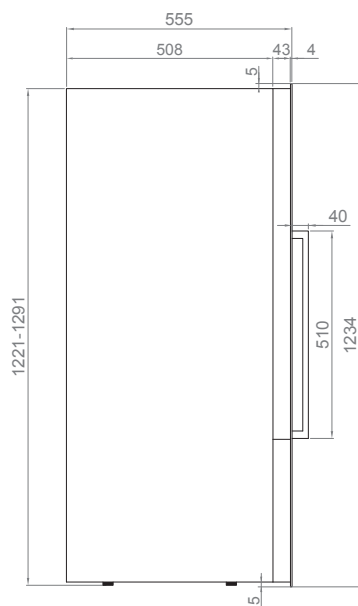

PVMAV 124-65

Cave à vin intégrable
Built-in wine cooler

65
Ø75mm
300 mm

124 cm
Hauteur meuble
Size (Height)

2

Sections de froid
Temperature zones

Compresseur INVERTER
INVERTER compressor

Éclairage multicolore
3 intensités
Multicolour Lighting
3 intensity levels

Caractéristiques / Features

| | | |
|--|--|----------------------|
| N° de Bouteilles (type bordeaux, 0,75 litres) | Number of bottles (bordeaux type 0,75 ltrs) | 65 |
| Dimensions (L x l x h) | Dimensions (W x H x D) | 595x1234x559 mm |
| Sections de froid | Temperature zones | 2 |
| Température de fonctionnement | Temperature range | +5°C a +20°C |
| Capacité (litres) | Capacity (ltrs) | 182 |
| Consommation | Energy consumption | 151 kWh/Année - Year |
| Niveau sonore | Noise Level | 36 db |
| Nombre de verres dans la porte | Num. of glasses in the door | 3 |
| Filtre à charbon actif | Activated carbon filter | Oui/Yes |
| Guides télescopiques | Telescopic guides | Oui/Yes |
| Chauffage | Heater | Oui/Yes |

Système de ventilation intégré
Built-in ventilation system

PVMAV 124-65

ARMOIRE SANS VENTILATION CABINET WITHOUT VENTILATION

Pates réglables en hauteur de 10 à 50
Adjustable legs from 10 to 50

Dimensions / Dimensions in mm