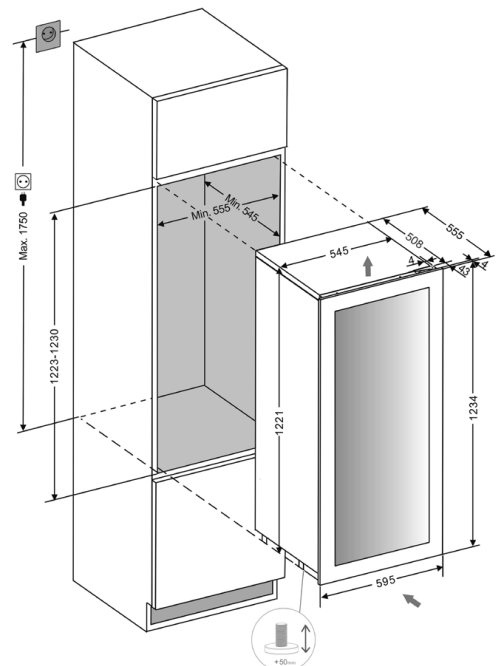

PVMAV 124-65

Cave à vin intégrable
Built-in wine cooler

65
Ø75mm
300 mm

124 cm
Hauteur meuble
Size (Height)

2

Sections de froid
Temperature zones

Compresseur INVERTER
INVERTER compressor

Éclairage multicolore
3 intensités
Multicolour Lighting
3 intensity levels

Caractéristiques / Features

| | | |
|--|--|----------------------|
| N° de Bouteilles (type bordeaux, 0,75 litres) | Number of bottles (bordeaux type 0,75 ltrs) | 65 |
| Dimensions (L x l x h) | Dimensions (W x H x D) | 595x1234x559 mm |
| Sections de froid | Temperature zones | 2 |
| Température de fonctionnement | Temperature range | +5°C a +20°C |
| Capacité (litres) | Capacity (ltrs) | 182 |
| Consommation | Energy consumption | 151 kWh/Année - Year |
| Niveau sonore | Noise Level | 36 db |
| Nombre de verres dans la porte | Num. of glasses in the door | 3 |
| Filtre à charbon actif | Activated carbon filter | Oui/Yes |
| Guides télescopiques | Telescopic guides | Oui/Yes |
| Chauffage | Heater | Oui/Yes |

Système de ventilation intégré
Built-in ventilation system

PVMAV 124-65

ARMOIRE SANS VENTILATION CABINET WITHOUT VENTILATION

Pates réglables en hauteur de 10 à 50
Adjustable legs from 10 to 50

Dimensions / Dimensions in mm