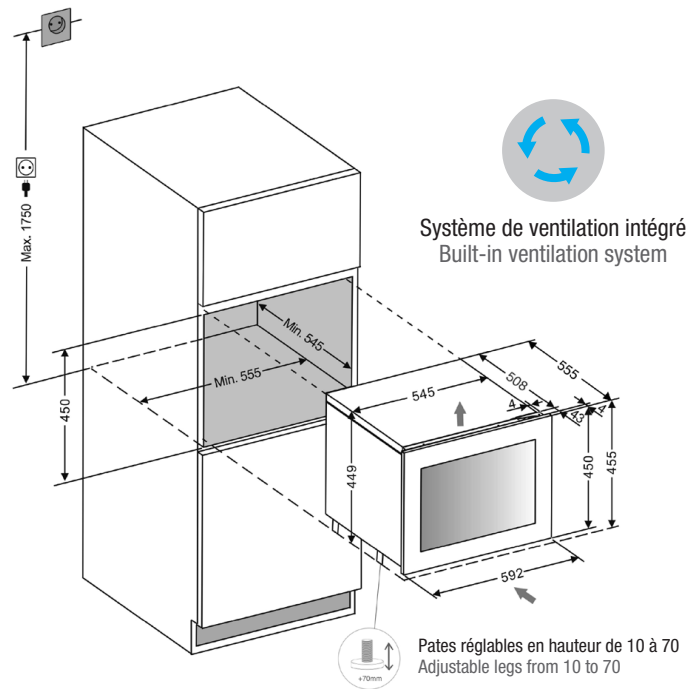

# PMAV 45-18

Cave à vin intégrable  
Built-in wine cooler

Système de porte Door opening	Finitions Finishing	Ouverture Door opens to	Référence Product code
Avec poignée With handle	Verre Noir Black glass	Droite / Right	PMAV 45-18CRR
		Gauche / Left	PMAV 45-18CRL
	Inox Stainless steel	Droite / Right	PMAV 45-18XR
		Gauche / Left	PMAV 45-18XL
PUSH-TO-OPEN	Verre Noir Black glass	Droite / Right	PMAVP 45-18CRR
		Gauche / Left	PMAVP 45-18CRL
	Inox Stainless steel	Droite / Right	PMAVP 45-18XR
		Gauche / Left	PMAVP 45-18XL

45 cm | Hauteur meuble  
Size  
1 | Section temp.  
Temperature zone

Charnière professionnelle "Soft-Close"  
Professional German hinge "Soft-Close"

## Fonctionnalités Product features

N° de bouteilles (type bordeaux, 0,75 litres)	Number of bottles (bordeaux type 0,75 ltrs)	18
Dimensions	Dimensions	592x455x559 mm
Sections de froid	Temperature zones	1
Température opérationnelle	Temperature range	+5°C a +20°C
Capacité (litres)	Capacity (ltrs)	45
Consommation	Energy consumption	135 kWh/an-year
Niveau sonore	Noise Level	37 db
Chauffage	Carbon filter	Oui / Yes
Nombre de verres dans la porte	Number of glasses in the door	3