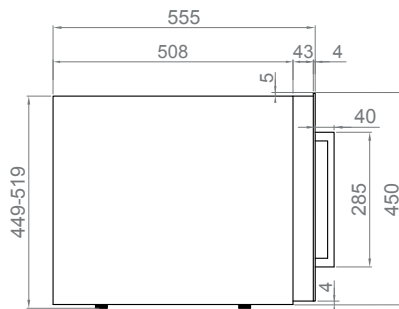

# PMAV 45-18

Cave à vin intégrable  
Built-in wine cooler

Système de porte Door opening	Finitions Finishing	Ouverture Door opens to	Référence Product code
Avec poignée With handle	Verre Noir Black glass	Droite / Right	PMAV 45-18CRR
		Gauche / Left	PMAV 45-18CRL
	Inox Stainless steel	Droite / Right	PMAV 45-18XR
		Gauche / Left	PMAV 45-18XL
PUSH-TO-OPEN	Verre Noir Black glass	Droite / Right	PMAVP 45-18CRR
		Gauche / Left	PMAVP 45-18CRL
	Inox Stainless steel	Droite / Right	PMAVP 45-18XR
		Gauche / Left	PMAVP 45-18XL

45 cm | Hauteur meuble  
Size  
1 | Section temp.  
Temperature zone

Charnière professionnelle "Soft-Close"  
Professional German hinge "Soft-Close"

## Fonctionnalités Product features

N° de bouteilles (type bordeaux, 0,75 litres)	Number of bottles (bordeaux type 0,75 ltrs)	18
Dimensions	Dimensions	592x455x559 mm
Sections de froid	Temperature zones	1
Température opérationnelle	Temperature range	+5°C a +20°C
Capacité (litres)	Capacity (ltrs)	45
Consommation	Energy consumption	135 kWh/an-year
Niveau sonore	Noise Level	37 db
Chauffage	Carbon filter	Oui / Yes
Nombre de verres dans la porte	Number of glasses in the door	3