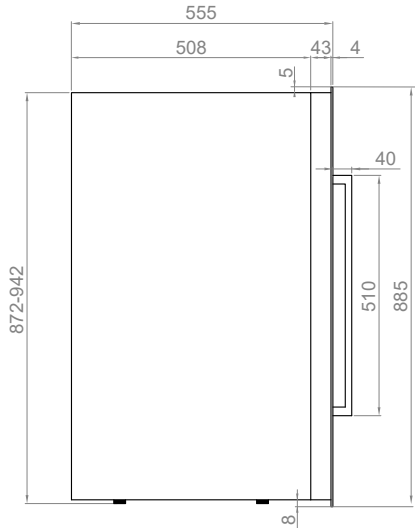

PMAV 88-49

Vinoteca mueble alto

Vinoteca móvel alto

Sistema apertura Sistema com porta	Acabados Acabamentos	Apertura Abertura	Referencia Referência
Con tirador Com puxador	Cristal Negro Cristal Negro	Der./Direita	PMAV 88-49CRR
		Izq./Esquerda	PMAV 88-49CRL
	Inox Inox	Der./Direita	PMAV 88-49XR
		Izq./Esquerda	PMAV 88-49XL
PUSH-TO-OPEN	Cristal Negro Cristal Negro	Der./Direita	PMAVP 88-49CRR
		Izq./Esquerda	PMAVP 88-49CRL
	Inox Inox	Der./Direita	PMAVP 88-49XR
		Izq./Esquerda	PMAVP 88-49XL

49

300 mm

88 cm

Altura mueble
Altura do móvel

2

Secciones de frío
Secções de frio

Bisagra profesional "Soft-Close"
Dobradiça profissional "Soft-Close"

Características

Características

Nº de botellas (tipo burdeos 0,75 litros)	Nº garrafas (tipo burdeos 0,75 litros)	49
Dimensiones	Dimensões	592x885x559 mm
Secciones de frío	Secções de frio	2
Temperatura operativa	Temperatura operativa	+5°C a +20°C
Capacidad (litros)	Capacidade (litros)	116
Consumo energético	Consumo	145 kWh/año
Nivel sonoro	Nível sonoro	40 db
Filtro de carbón	Filtro de carvão	Si / Sim
Nº de cristales en la puerta	Nº de cristais na porta	3