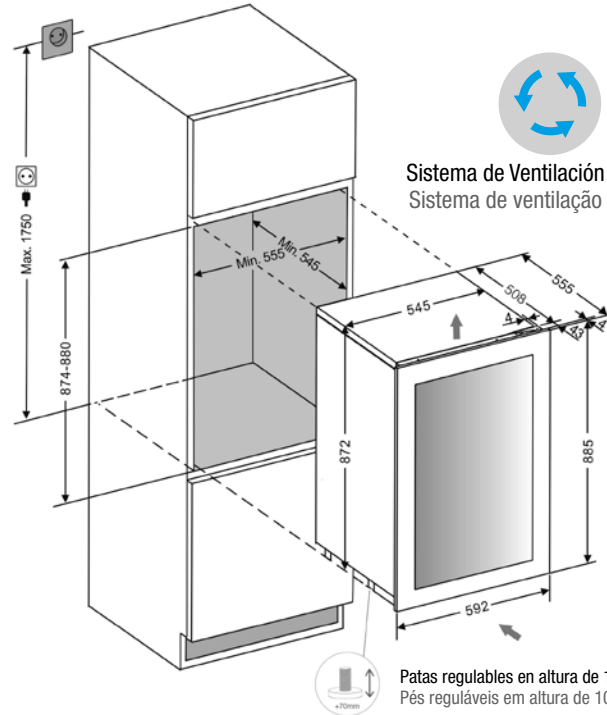

PMAV 88-49

Vinoteca mueble alto

Vinoteca móvel alto

Sistema apertura Sistema com porta	Acabados Acabamentos	Apertura Abertura	Referencia Referência
Con tirador Com puxador	Cristal Negro Cristal Negro	Der./Direita	PMAV 88-49CRR
		Izq./Esquerda	PMAV 88-49CRL
	Inox Inox	Der./Direita	PMAV 88-49XR
		Izq./Esquerda	PMAV 88-49XL
PUSH-TO-OPEN	Cristal Negro Cristal Negro	Der./Direita	PMAVP 88-49CRR
		Izq./Esquerda	PMAVP 88-49CRL
	Inox Inox	Der./Direita	PMAVP 88-49XR
		Izq./Esquerda	PMAVP 88-49XL

49

300 mm

88 cm

Altura mueble
Altura do móvel

2

Secciones de frío
Secções de frio

Bisagra profesional "Soft-Close"
Dobradiça profissional "Soft-Close"

Características

Características

Nº de botellas (tipo burdeos 0,75 litros)	Nº garrafas (tipo burdeos 0,75 litros)	49
Dimensiones	Dimensões	592x885x559 mm
Secciones de frío	Secções de frio	2
Temperatura operativa	Temperatura operativa	+5°C a +20°C
Capacidad (litros)	Capacidade (litros)	116
Consumo energético	Consumo	145 kWh/año
Nivel sonoro	Nível sonoro	40 db
Filtro de carbón	Filtro de carvão	Si / Sim
Nº de cristales en la puerta	Nº de cristais na porta	3