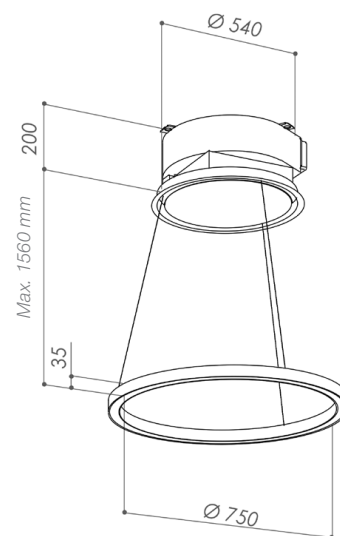

### Notes / Notes

**SKYRING** Eclairage rond LED 14W  
**SKYRING** Circular 14W LED Lighting

**SKYRING LIGHT** Eclairage rond LED 10W  
**SKYRING LIGHT** Circular 10W LED Lighting

Hauteur de câble standard 1560 mm.  
 Standard Cable length 1560 mm.

Pour d'autres hauteurs, veuillez consulter notre service technique.  
 For other heights, please check with our Technical department.

**Zone de cuisson recommandée:**  
 Modulaire 30-40 cm | Compacte máx. 60 cm

**Recommended Cooktop:**  
 Modular 30-40 cm | Compact: Max 60 cm

**Régulation du faux plafond**  
 de 200 a 300 mm.  
 200-300 mm False Ceiling regulation

**Hauteur minimale du faux plafond.**  
 Minimum height of false ceiling

Motor Int.	200 mm
Motor Ext.	200 mm

**Dimensions d'encastrement**  
 Built in Sizes

75 cm	Ø510 mm
120 cm	1160 x 515

Dimensions / Dimensions in mm