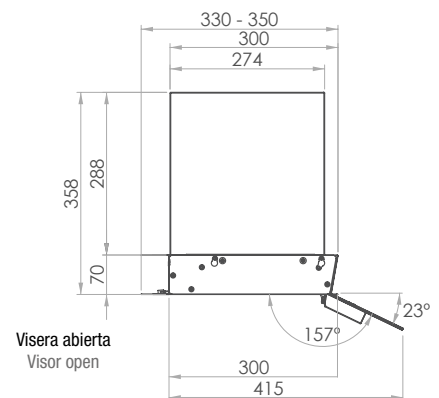

Model. 90 cm.

+info

Model. 90 cm

Model. 90 cm

**Difusor para comisa filtro cerámico**  
**Cornice diffuser with ceramic filter**

Descripción	Ref.	P.V.R.
Difusor ALUMINIO / Aluminium diffuser	010653	270 €
Difusor BLANCO / White diffuser	010655	305 €

Medidas encastre / Built in Sizes 410 x 108 mm

## TIL-2

Medidas en / Dimensions in mm

Visera abierta  
 Visor open