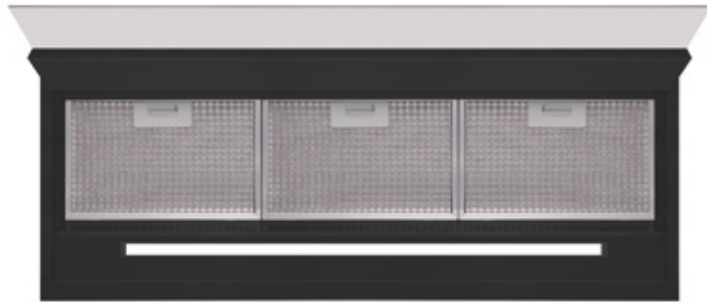

+info

Model. 90 cm

Model. 90 cm

**Difusor para comisa filtro cerámico**  
**Cornice diffuser with ceramic filter**

Descripción	Ref.	P.V.R.
Difusor ALUMINIO / Aluminium diffuser	010653	270 €
Difusor BLANCO / White diffuser	010655	305 €