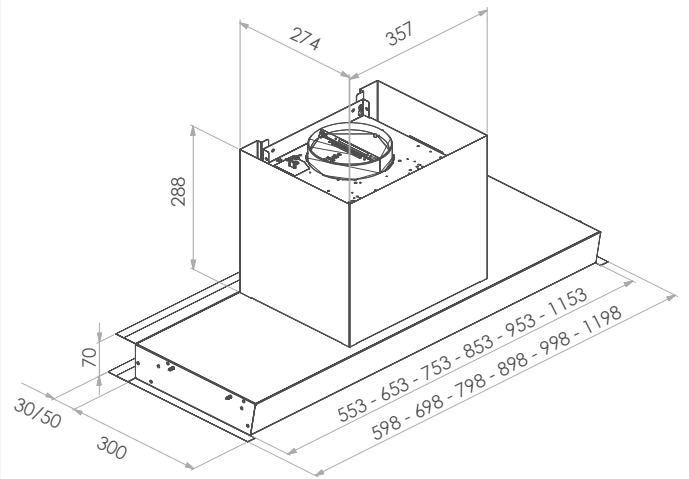

+info

Model. 90 cm

Model. 90 cm

**Difusor para comisa filtro cerámico**  
**Cornice diffuser with ceramic filter**

Descripción	Ref.	P.V.R.
Difusor ALUMINIO / Aluminium diffuser	010653	270 €
Difusor BLANCO / White diffuser	010655	305 €

Medidas encastre / Built in Sizes 410 x 108 mm

## TIL-2

Medidas en / Dimensions in mm

Visera abierta  
 Visor open