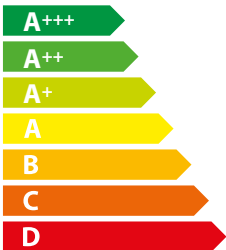

ENERG

енергия · ενεργεια

Y

IJA

IE

IA

Pando

009853

A++

23
kWh/annum

ABCDEFG

ABCDEFG

ABC**C**DEFG

58 dB