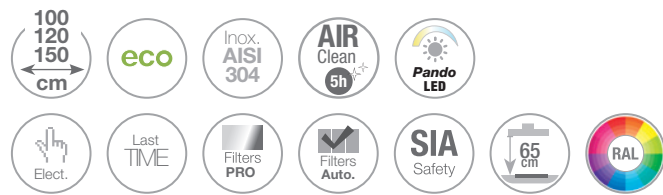

P-2000

Inox - Stainless Steel

A++

Motor Interior / Interior Motor S.E.C. System®

Front. (cm)	Motor	Ø tubo	Clas. Ener.	Ref.
100	V.1050 <i>eco</i>	Ø150	A++	9738
	V.1250 <i>eco</i>	Ø150	A++	9740
	V.1850 <i>eco</i>	Ø200	A++	10086
120	V.1050 <i>eco</i>	Ø150	A++	9739
	V.1250 <i>eco</i>	Ø150	A++	9741
	V.1850 <i>eco</i>	Ø200	A++	10087
150	V.1250 <i>eco</i>	Ø150	A++	9742
	V.1850 <i>eco</i>	Ø200	A++	10088