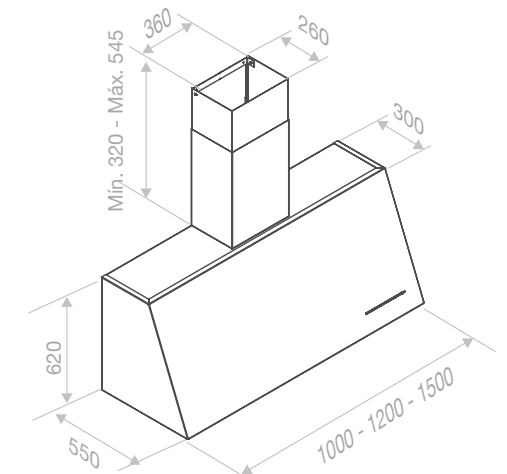

Esquema medidas / Technical Drawings

P-2000

Opcional a medida.
Can be custom made.

Tubos especiales a medida
Special custom-made chimneys