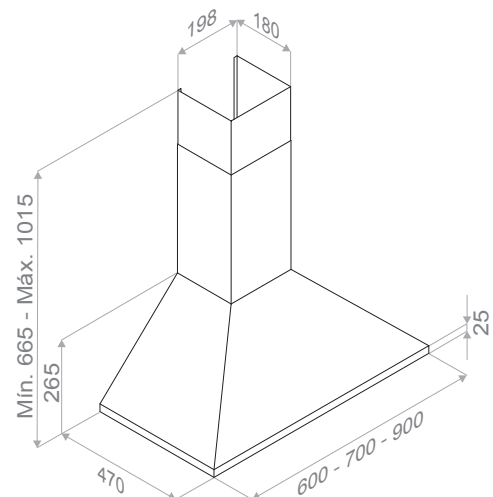

Model. 90 cm

P-221

Inox - Stainless Steel

A

Motor Interior / Interior Motor E.C. System®

Front. (cm)	Motor	Ø tubo	Clas. Ener.	Ref.
60	V.730 ECS	Ø120	A	10081
70	V.730 ECS	Ø120	A	10082
90	V.730 ECS	Ø120	A	10083

Opcionales / Options

Embellecedor a techo. Ref. 7118. (indicar modelo y medida de la campana)
Ceiling trim. Ref. 7118. (Specify reference)

Kits de recirculación FCA. Ver página 205
Activated carbon filters kit. FCA. See page 205

Juego de tubos hasta altura total de 1500 mm
Set of chimneys to a total height of 1500 mm

Juego de tubos hasta altura total de entre 1501 y 2000 mm
Set of chimneys to a total height of between 1501 and 2000 mm

Notas / Notes

Modelo apto sólo para encimeras compactas de 60 o 70 cm de ancho.
Recommended for hobs up to 60 or 70 cm wide.

Esquema medidas / Technical Drawings

Tubos especiales a medida
Special custom-made chimneys