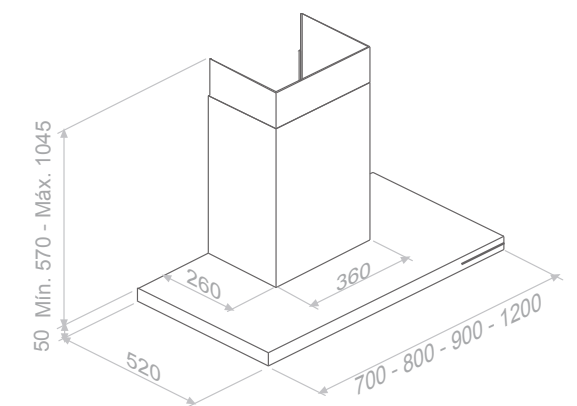

Esquema medidas / Technical Drawings

P-401

Tubos especiales a medida
Special custom-made chimneys