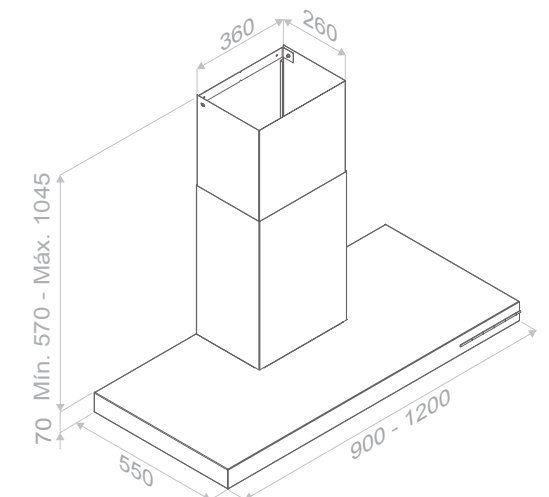

Notas / Notes

Modelo 90 cm apto para encimeras compactas de 60 ó 70 cm de ancho.
90 cm model recommended for hobs 60 or 70 cm wide.

Modelo 120 cm apto para encimeras compactas de 90 cm de ancho.
120 cm model recommended for hobs 90 cm wide.

Filtros front. 90 cm

Filtros front. 120 cm

Esquema medidas / Technical Drawings

P-803

Tubos especiales a medida
Special custom-made chimneys