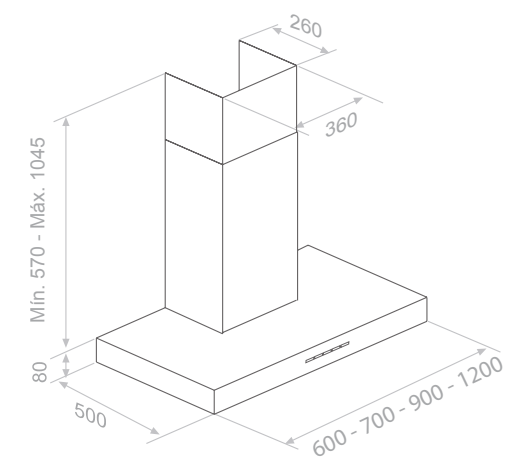

Esquema medidas / Technical Drawings

P-828

Tubos especiales a medida
Special custom-made chimneys